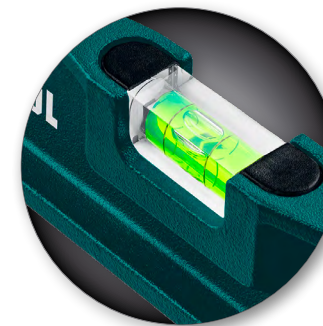

## PROCAST

Профессиональные уровни из авиационного алюминия с глазками из ударопрочного акрила для безупречно точных измерений.

# НА ВЫСШЕМ УРОВНЕ!

арт. 34717-040

арт. 34717-060

арт. 34717-080

Высочайшая точность, **0.4 мм/м**

Устойчивая на кручение и изгиб конструкция для работы в тяжелых условиях

Мощный профиль из авиационного алюминия

Максимальная точность: большой пузырек смещается при минимальном отклонении

2 высокоточных глазка из ударопрочного акрила

Флуоресцентный глазок позволяет пользоваться уровнем даже при плохой освещенности