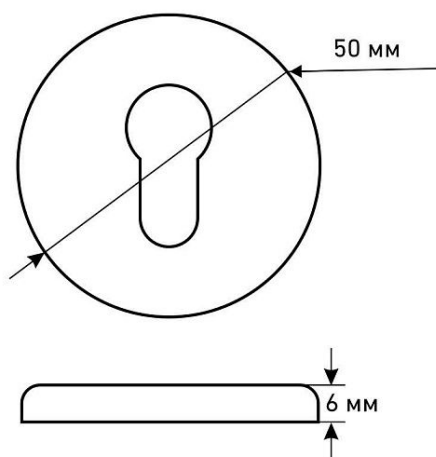

Вес (брутто) 0.054

УПАКОВКА

Индивидуальная упаковка Хедер
Штук в коробке 100

ОПИСАНИЕ

Комплект декоративных накладок под цилиндрический механизм замка. Материал - алюминиевый сплав.
Гарантийный срок - 5 лет.