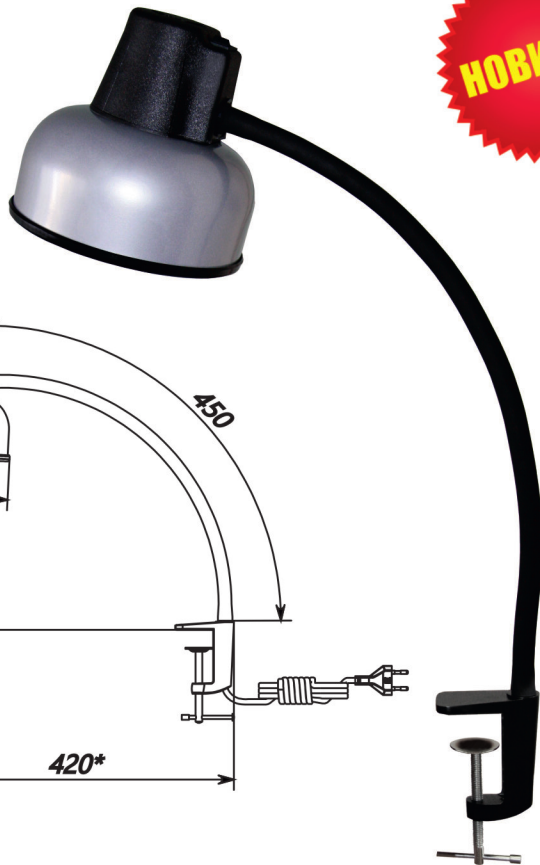

УДОБСТВО И ПРАКТИЧНОСТЬ В ИСПОЛЬЗОВАНИИ

* - переменный размер

• ВЫКЛЮЧАТЕЛЬ КЛАВИШНЫЙ НА ПЛАФОНЕ

ПАРАМЕТРЫ	Вт	В	Гц	Источник света	Температура свечения, К	Освещенность рабочей поверхности на расстоянии 40 см, Лк	IP
	60	220	50	ЛН	-	870	20

ОБЛАСТЬ ПРИМЕНЕНИЯ	Офисы, жилые помещения, учебные заведения, медицинские учреждения	ЦВЕТ МОДЕЛИ:	белый, черный, серебристый
--------------------	---	--------------	----------------------------

1,03 кг/ вес изделия в упаковке	400x255x100 мм/ индивид. упаковка	8 шт/ упаков.	8,34 кг/ вес брутто	400x510x400 мм/ групповая упаковка
---------------------------------	-----------------------------------	---------------	---------------------	------------------------------------