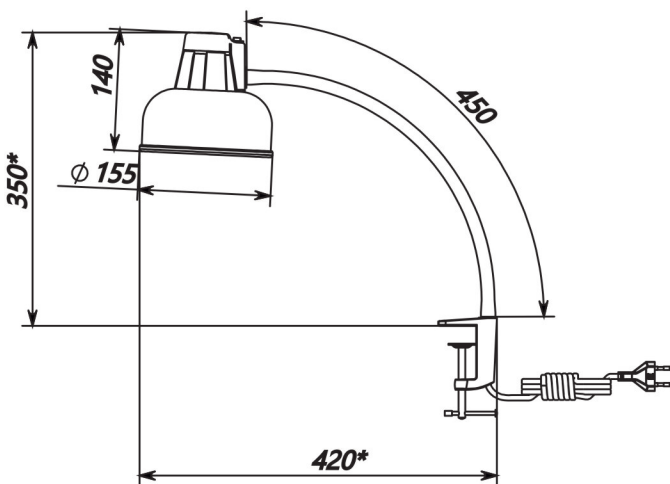

УДОБСТВО И ПРАКТИЧНОСТЬ В ИСПОЛЬЗОВАНИИ

* - переменный размер

• ВЫКЛЮЧАТЕЛЬ КЛАВИШНЫЙ НА ПЛАФОНЕ

ПАРАМЕТРЫ	Вт	В	Гц	Источник света	Температура свечения, К	Освещенность рабочей поверхности на расстоянии 40 см, Лк	IP
	60	220	50	ЛН	-	870	20

ОБЛАСТЬ ПРИМЕНЕНИЯ	Офисы, жилые помещения, учебные заведения, медицинские учреждения	ЦВЕТ МОДЕЛИ:	белый, черный, серебристый
--------------------	---	--------------	----------------------------

1,03 кг/ вес изделия в упаковке	400x255x100 мм/ индивид. упаковка	8 шт/ упаков.	8,34 кг/ вес брутто	400x510x400 мм/ групповая упаковка
---------------------------------	-----------------------------------	---------------	---------------------	------------------------------------