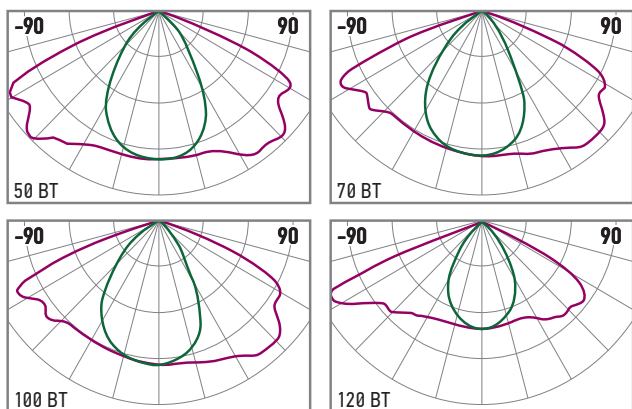

## Светодиодные уличные светильники OSF-05-LED

Светодиодные уличные светильники OSF-05-LED предназначены для наружного освещения таких объектов, как дороги со средней и низкой интенсивностью движения, прогулочные дорожки и придомовые территории, площади, автостоянки и пр.

- ▶ Высокая эффективность до 120 лм/Вт, Ra $\geq$ 80
- ▶ Полноразмерный корпус из алюминия
- ▶ Интегрированные в рассеиватель линзы обеспечивают широкую кривую силы света, угол светового потока 135x65°

| Код продукта | Мощность, Вт | Напряжение, В | Световой поток, лм | Цветовая температура, К | Кэф. мощн., cos ф | Размер, мм     | Кол-во шт. в коробке | Штрихкод               |
|--------------|--------------|---------------|--------------------|-------------------------|-------------------|----------------|----------------------|------------------------|
| OSF-05-01    | 50           | 220-240       | 5500               | 5000                    | $\geq 0,9$        | 305 x 157 x 52 | 1                    | 4650230 <b>90617 5</b> |
| OSF-05-02    | 70           | 220-240       | 7400               | 5000                    | $\geq 0,9$        | 305 x 157 x 52 | 1                    | 4650230 <b>90618 2</b> |
| OSF-05-03    | 100          | 220-240       | 11000              | 5000                    | $\geq 0,9$        | 399 x 217 x 62 | 1                    | 4650230 <b>90619 9</b> |
| OSF-05-04    | 120          | 220-240       | 12000              | 5000                    | $\geq 0,9$        | 399 x 217 x 62 | 1                    | 4650230 <b>90620 5</b> |