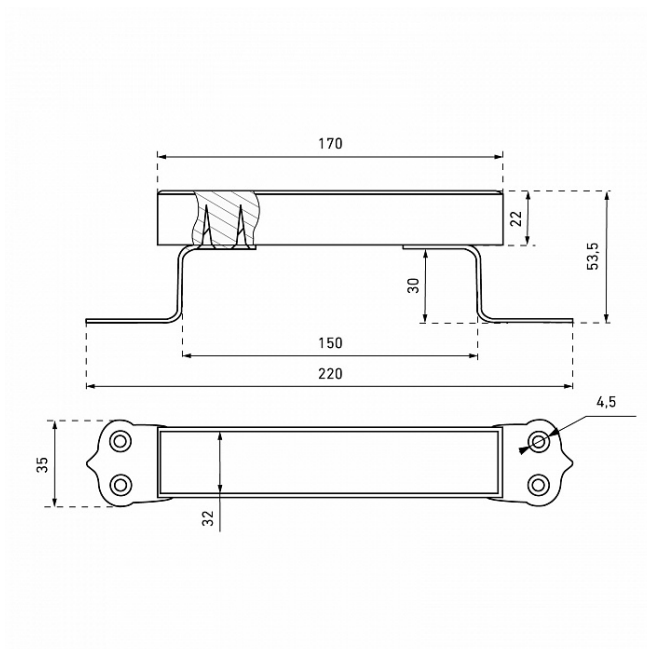

## ОПИСАНИЕ

Ручка-скоба для деревянных дверей. Материал ручки - полированное дерево, материал креплений - сталь с полимерным покрытием. Расстояние между креплениями - 200 мм, размеры ручки - 170x32x22 мм. Крепеж в комплект не входит.