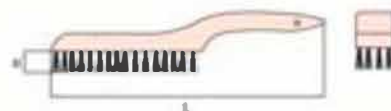

№ 284 Корщётка

Артикул	L, мм	B, мм	Ряды	H, мм	Вес, г
284-1002	205	48	6*16	41	260

№ 285А Корщётка с рукояткой

Артикул	L, мм	B, мм	Ряды	H, мм	Вес, г
285A-1002	350	28	4*19	30	150

№ 285 Корщётка с рукояткой

Артикул	L, мм	B, мм	Ряды	H, мм	Вес, г
285-1002	290	29	4*16	28	115

№ 286 Корщётка с рукояткой

Артикул	L, мм	B, мм	Ряды	H, мм	Вес, г
286-1002	215	29	6*15	15	30

№ 286А Корщётка с рукояткой

Артикул	L, мм	B, мм	Ряды	H, мм	Вес, г
286A-1002	255	29	4*16	30	180