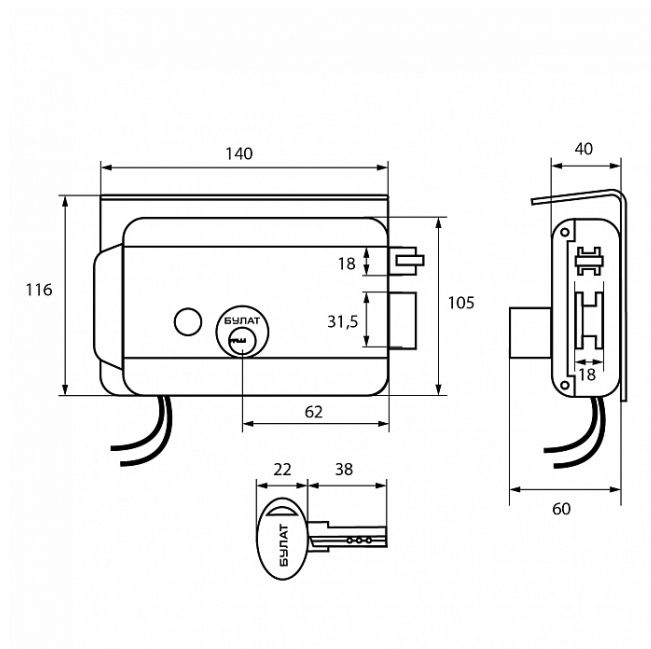

УПАКОВКА

Индивидуальная упаковка	Коробка
Штук в коробке	8

ОСОБЕННОСТИ

Тип механизма секретности	Цилиндровый, перфоключ
Количество ключей	5

ОПИСАНИЕ

Замок накладной электромеханический соленоидного типа с защитной пластиной от попадания влаги в корпус замка. Предназначен для установки на внутренние и уличные двери, гаражные ворота, калитки, двери складских помещений с возможностью их дистанционного открывания, в том числе для работы с устройствами управляемого доступа (видеодомофонами, контроллерами) и может работать при температуре от -40 до +50 °С. Для электропитания необходим источник постоянного тока с напряжением 9-12 В.