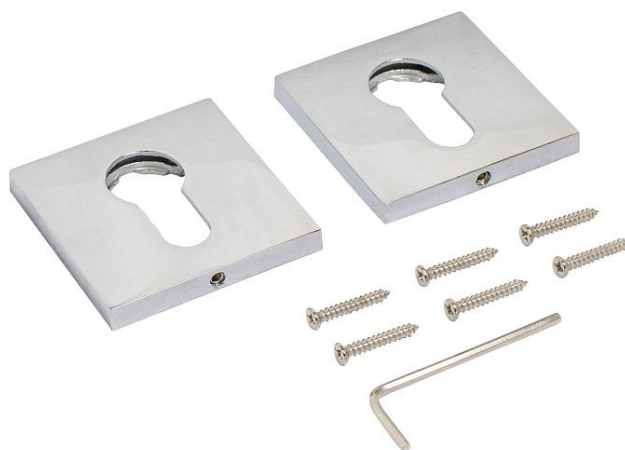

НАКЛАДКА ДЛЯ Ц/М АЛЛЮР АРТ ET-S2 CP(6220) ХРОМ (100,10)

Код: 13841

ОБЩИЕ ХАРАКТЕРИСТИКИ

Код товара 13841
Производитель Аллюр
Страна производства КИТАЙ
Материал Алюминий/ЦАМ
Цвет Хром
Гарантия 3 года

ГАБАРИТЫ И ВЕС

Вес (брутто) 0.119

УПАКОВКА

Индивидуальная упаковка Хедер
Штук в коробке 100

ОПИСАНИЕ

Комплект декоративных накладок под цилиндрический механизм замка. Материал - алюминиевый сплав, ЦАМ, гальваническое покрытие. Как правило, устанавливаются в комплекте с отдельными ручками на квадратной накладке аналогичного цвета.