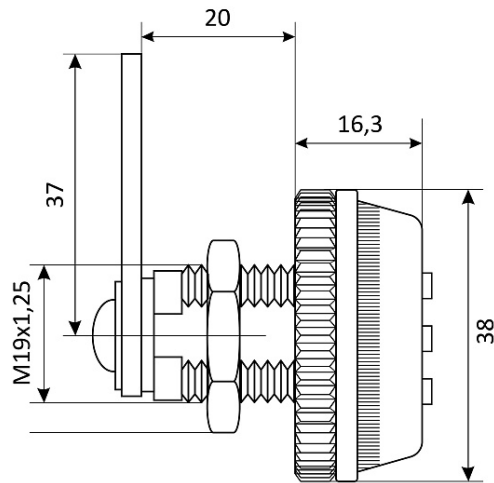

Московская область, пос. Горки
Ленинские, промзона «Технопарк»
Инновационный проезд, д.8

Телефон: +7 (498) 767-89-00

E-mail: moscow@allur.info

г. Екатеринбург, поселок
Большой исток, ул. Свердлова, 37а

Телефон: +7 (343) 247-84-81
216-95-96, 379-00-81

E-mail: info@zamki.biz

www.zamki.biz