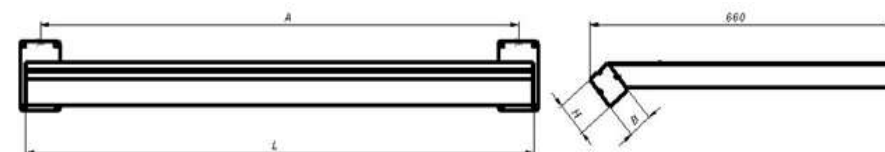

Освещение информационных и классных досок

DOMINANT LED

- Равномерная засветка
- Не требует регулировки угла наклона - обеспечивает оптимальное освещение
- Сроки производства от 3 дней

220В

50Гц

УХЛ4

IP20

LED

Тип источника света	Светодиодные линейки
Корпус	Алюминий, окрашенный белой или чёрной порошковой краской
Вид рассеивателя	Матовый поликарбонат
Установка	Монтируется на несущую поверхность стены с помощью опор на 300 мм выше верхней кромки доски

Сканируй QR
Делай заказ

НАИМЕНОВАНИЕ	Dominant LED-01	Dominant LED-02	Dominant LED-03
Мощность, Вт	18	36	56
Световой поток, лм	1800	3600	5600
Цветовая температура, К	4000	4000	4000
Размеры, LxВxН, мм	1100x50x70	1100x50x70	1655x50x70
Масса, кг	5,1	5,1	5,7
Код заказа	4143018603	4143036603	4143056603