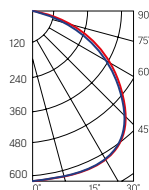

Соответствие:

ГОСТ IEC 60598-2-22-2012 «Светильники. Часть 2-22. Частные требования. Светильники для аварийного освещения»
СП 52.13330.2011 «Естественное и искусственное освещение» (актуализированная редакция СНиП 23.05-95)

□ ○ белый

Артикул	Мощность	Цветовая температура	Световой поток
V1-U0-00498-21A00-6502040	20W	4000K	2000 lm
V1-U0-00498-21A00-6502050	20W	5000K	2000 lm