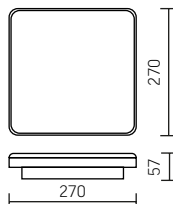

## TAB

270x270x57mm

Размер светильника: 270x270x57 mm

Размер упаковки светильника:

100x100x90 mm

PF ≥0,90

○ белый

Артикул	Мощность	Цветовая температура	Световой поток
V1-U0-00498-21000-6502030	20W	3000K	1800 lm
V1-U0-00498-21000-6502040	20W	4000K	2000 lm
V1-U0-00498-21000-6502050	20W	5000K	2000 lm