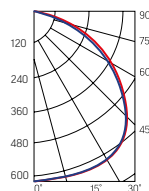

## TAB

270x270x57mm

Размер светильника: 270x270x57 mm

Размер упаковки светильника:

100x100x90 mm

PF ≥0,90

○ белый

Артикул	Мощность	Цветовая температура	Световой поток
V1-U0-00498-21000-6502030	20W	3000K	1800 lm
V1-U0-00498-21000-6502040	20W	4000K	2000 lm
V1-U0-00498-21000-6502050	20W	5000K	2000 lm