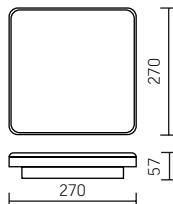

## TAB

270x270x57mm

Размер светильника: 270x270x57 mm

Размер упаковки светильника:

100x100x90 mm

PF ≥0,90

○ белый

Артикул	Мощность	Цветовая температура	Световой поток
V1-U0-00498-21000-6502030	20W	3000K	1800 lm
V1-U0-00498-21000-6502040	20W	4000K	2000 lm
V1-U0-00498-21000-6502050	20W	5000K	2000 lm