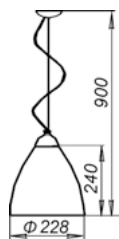

Серия «Сканди дуэт»

черный/серебро

НОВИНКА