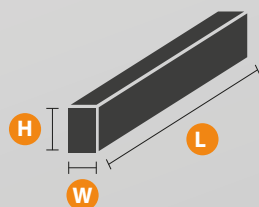

БАП встроен в корпус светильника

ЦВЕТОВАЯ ТЕМПЕРАТУРА

2700 - 5000 K

Возможность покраски в нестандартный цвет RAL

ТИПЫ МОНТАЖА

Накладной на потолок

Подвесной

Накладной на стену

Встройка в реечные потолки

ГАБАРИТЫ

H 85 мм

W 55 мм

L 600 мм

18 Вт

1 440 лм*

900 мм