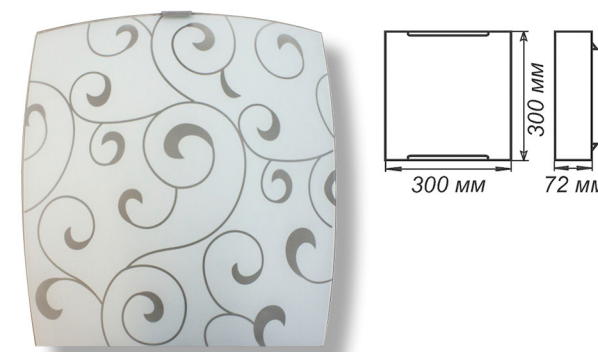

СЕРИЯ «ПОЛЮШКО»

Артикул	Размер	Лампа	Клипса
LED 1030450323	Ф 225 h55мм	Модуль LED 12Вт 6000К	штамп металл
LED 1030450324	Ф 250 h75мм	Модуль LED 18Вт 6000К	штамп металл
LED 1030450325	Ф 275 h70мм	Модуль LED 24Вт 6000К	штамп металл
LED 1030450326	Ф 300 h80мм	Модуль LED 24Вт 6000К	штамп металл
LED 1030450327	Ф 350 h85мм	Модуль LED 36Вт 6000К	штамп металл

СЕРИЯ «МОРОККО»

Артикул	Размер	Лампа	Клипса
1005205618	Ф 250 h72мм	1xE27, max 60Вт	штамп металл
1005205666	Ф 300 h82мм	2xE27, max 60Вт	штамп металл

Артикул	Размер	Лампа	Клипса
1005205667	300x156x82мм	1xE27, max 60Вт	штамп металл

СЕРИЯ «МОРОККО»

Артикул	Размер	Лампа	Клипса
1005205717	300x300x72мм	1xE27, max 60Вт	штамп металл
1005205741	400x400x72мм	3xE27, max 60Вт	штамп металл

Артикул	Размер	Лампа	Клипса
1005205668	150x220x72мм	1xE27, max 60Вт	штамп металл
1005205669	150x360x72мм	2xE27, max 60Вт	штамп металл
1005205670	210x245x72мм	1xE27, max 60Вт	штамп металл
1005205747	210x290x72мм	1xE27, max 60Вт	штамп металл