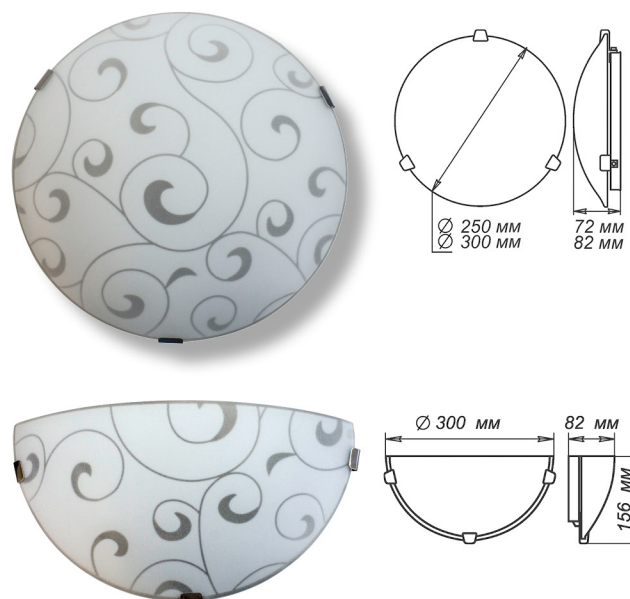

СЕРИЯ «ПОЛЮШКО»

Артикул	Размер	Лампа	Клипса
LED 1030450323	Ф 225 h55мм	Модуль LED 12Вт 6000К	штамп металл
LED 1030450324	Ф 250 h75мм	Модуль LED 18Вт 6000К	штамп металл
LED 1030450325	Ф 275 h70мм	Модуль LED 24Вт 6000К	штамп металл
LED 1030450326	Ф 300 h80мм	Модуль LED 24Вт 6000К	штамп металл
LED 1030450327	Ф 350 h85мм	Модуль LED 36Вт 6000К	штамп металл

СЕРИЯ «МОРОККО»

Артикул	Размер	Лампа	Клипса
1005205618	Ф 250 h72мм	1xE27, max 60Вт	штамп металл
1005205666	Ф 300 h82мм	2xE27, max 60Вт	штамп металл

Артикул	Размер	Лампа	Клипса
1005205667	300x156x82мм	1xE27, max 60Вт	штамп металл

СЕРИЯ «МОРОККО»

Артикул	Размер	Лампа	Клипса
1005205717	300x300x72мм	1xE27, max 60Вт	штамп металл
1005205741	400x400x72мм	3xE27, max 60Вт	штамп металл

Артикул	Размер	Лампа	Клипса
1005205668	150x220x72мм	1xE27, max 60Вт	штамп металл
1005205669	150x360x72мм	2xE27, max 60Вт	штамп металл
1005205670	210x245x72мм	1xE27, max 60Вт	штамп металл
1005205747	210x290x72мм	1xE27, max 60Вт	штамп металл

Артикул	Размер	Лампа	Подвес
1005251460	Ф 360	1*E27, max 60w	шнур
1005251455	Ф 360	1*E27, max 60w	лифт
1005159626	Ф 410	1*E27, max 60w	шнур
1005159627	Ф 410	1*E27, max 60w	лифт
1005251412	Ф 460	1*E27, max 60w	шнур
1005251482	Ф 460	1*E27, max 60w	лифт