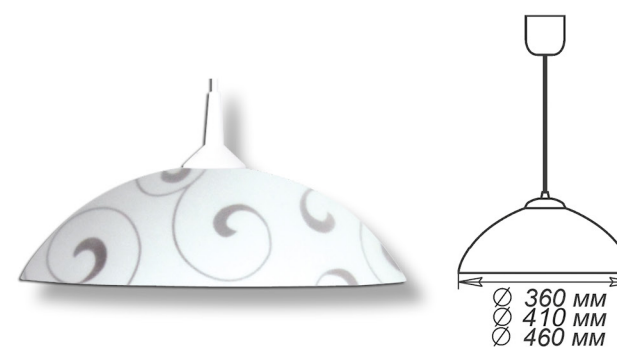

СЕРИЯ «ПОЛЮШКО»

Артикул	Размер	Лампа	Клипса
LED 1030450323	Ф 225 h55мм	Модуль LED 12Вт 6000К	штамп металл
LED 1030450324	Ф 250 h75мм	Модуль LED 18Вт 6000К	штамп металл
LED 1030450325	Ф 275 h70мм	Модуль LED 24Вт 6000К	штамп металл
LED 1030450326	Ф 300 h80мм	Модуль LED 24Вт 6000К	штамп металл
LED 1030450327	Ф 350 h85мм	Модуль LED 36Вт 6000К	штамп металл

СЕРИЯ «МОРОККО»

Артикул	Размер	Лампа	Клипса
1005205618	Ф 250 h72мм	1xE27, max 60Вт	штамп металл
1005205666	Ф 300 h82мм	2xE27, max 60Вт	штамп металл

Артикул	Размер	Лампа	Клипса
1005205667	300x156x82мм	1xE27, max 60Вт	штамп металл

СЕРИЯ «МОРОККО»

Артикул	Размер	Лампа	Клипса
1005205717	300x300x72мм	1xE27, max 60Вт	штамп металл
1005205741	400x400x72мм	3xE27, max 60Вт	штамп металл

Артикул	Размер	Лампа	Клипса
1005205668	150x220x72мм	1xE27, max 60Вт	штамп металл
1005205669	150x360x72мм	2xE27, max 60Вт	штамп металл
1005205670	210x245x72мм	1xE27, max 60Вт	штамп металл
1005205747	210x290x72мм	1xE27, max 60Вт	штамп металл