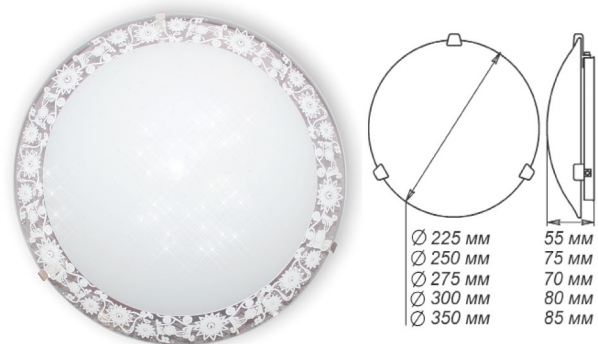

СЕРИЯ «ПОЛЮШКО»

Артикул	Размер	Лампа	Клипса
LED 1030450323	Ф 225 h55мм	Модуль LED 12Вт 6000К	штамп металл
LED 1030450324	Ф 250 h75мм	Модуль LED 18Вт 6000К	штамп металл
LED 1030450325	Ф 275 h70мм	Модуль LED 24Вт 6000К	штамп металл
LED 1030450326	Ф 300 h80мм	Модуль LED 24Вт 6000К	штамп металл
LED 1030450327	Ф 350 h85мм	Модуль LED 36Вт 6000К	штамп металл

СЕРИЯ «МОРОККО»

Артикул	Размер	Лампа	Клипса
1005205618	Ф 250 h72мм	1xE27, max 60Вт	штамп металл
1005205666	Ф 300 h82мм	2xE27, max 60Вт	штамп металл

Артикул	Размер	Лампа	Клипса
1005205667	300x156x82мм	1xE27, max 60Вт	штамп металл

СЕРИЯ «МОРОККО»

Артикул	Размер	Лампа	Клипса
1005205717	300x300x72мм	1xE27, max 60Вт	штамп металл
1005205741	400x400x72мм	3xE27, max 60Вт	штамп металл

Артикул	Размер	Лампа	Клипса
1005205668	150x220x72мм	1xE27, max 60Вт	штамп металл
1005205669	150x360x72мм	2xE27, max 60Вт	штамп металл
1005205670	210x245x72мм	1xE27, max 60Вт	штамп металл
1005205747	210x290x72мм	1xE27, max 60Вт	штамп металл