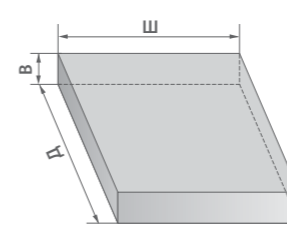

РАЗМЕРЫ УПАКОВКИ, мм