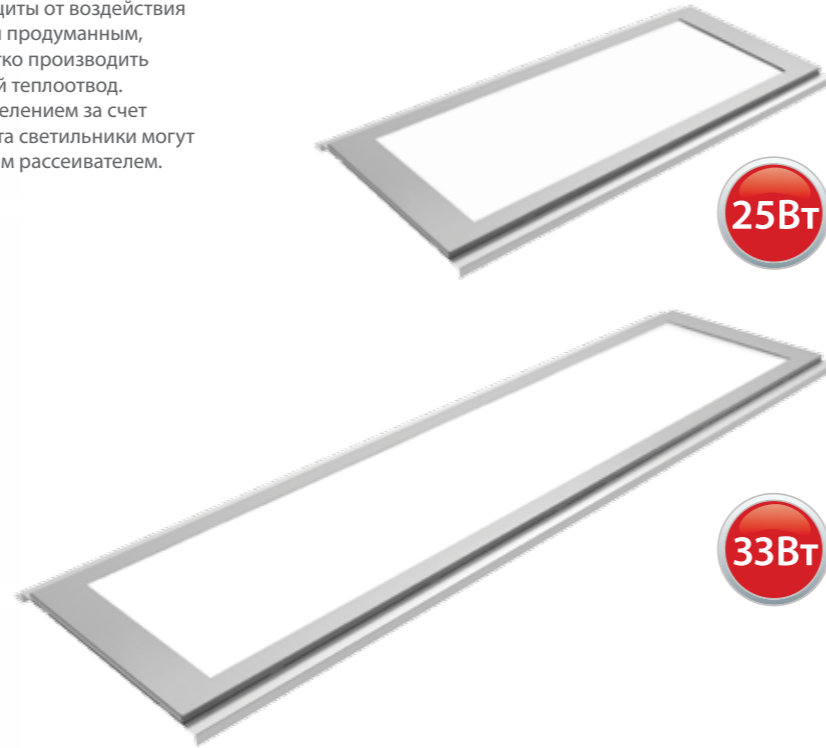

Серия светодиодных светильников для встраиваемого монтажа в реечные потолки.

ОБЩАЯ ИНФОРМАЦИЯ

Светильники ОФИС IP 54 применяются для установки в подвесные реечные потолки. Светильники специально разработаны для применения в чистых помещениях, светильники имеют степень защиты от воздействия окружающей среды – IP 54. Светильники оснащаются продуваемым, удобным крепежом, который позволяет быстро и легко производить монтаж. Стальной корпус обеспечивает оптимальный теплоотвод. Светильники отличаются комфортным светораспределением за счет увеличенной высоты корпуса. По требованию клиента светильники могут быть оснащены опциональным силикатным опаловым рассеивателем.

Модификация с опаловым рассеивателем	25 Вт	33 Вт	
Артикул	LE-URP-03-025-0937-54X LE-URP-03-025-0938-54Д	LE-URP-03-033-0939-54X LE-URP-03-033-0940-54Д	
Световой поток, (лм)	Холодный белый свет, (Х)	2100 лм	3000 лм
	Нейтральный белый свет, (Д)	2000 лм	2900 лм
Общая информация			
Количество светодиодов, шт	48 шт	64 шт	
Мощность, Вт	25 Вт	33 Вт	
Габаритные размеры одного светильника, (ДхШхВ) мм	600 x 320 x 58 мм	1200 x 320 x 58 мм	
Габаритные размеры упаковки, (ДхШхВ) мм	610 x 330 x 68 мм	1210 x 330 x 68 мм	
Вес, кг	1,8 кг	3,4 кг	
Напряжение питания, В / частота, Гц	175-260 В / 50 Гц		
Класс светораспределения	П		
Кривая силы света	Д		
Индекс цветопередачи, CRI	>80		
Пульсации светового потока, % менее	1%		
Коэффициент мощности	0,9		
Класс электробезопасности	I		
Класс защиты, IP	54		
Климатическое исполнение	УХЛ 4		
Температурный диапазон, С	-0 ÷ +45°С		
Срок службы, часы	50 000 часов		
Гарантийный срок, лет	3 года		

Стандартная модификация светильника: цвет корпуса – белый, рассеиватель - опаловый, цветовая температура – Д.

ГАБАРИТНЫЕ РАЗМЕРЫ, мм

РАЗМЕРЫ УПАКОВКИ, мм

КСС ТИП «Д»

ОПЦИИ

Дополнительно можно заказать:

- Блок аварийного питания (БАП): LE 0274
- Диммируемый источник питания арт.: LE0757
- Силикатный опаловый рассеиватель, арт.: LE0809