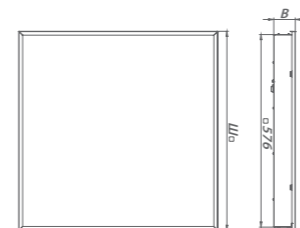

ГАБАРИТНЫЕ РАЗМЕРЫ, мм