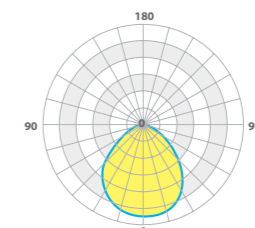

Модификация с опаловым рассеивателем	25 Вт	33 Вт	
Артикул	LE-URP-03-025-0937-54X LE-URP-03-025-0938-54Д	LE-URP-03-033-0939-54X LE-URP-03-033-0940-54Д	
Световой поток, (лм)	Холодный белый свет, (Х)	2100 лм	3000 лм
	Нейтральный белый свет, (Д)	2000 лм	2900 лм
Общая информация			
Количество светодиодов, шт	48 шт	64 шт	
Мощность, Вт	25 Вт	33 Вт	
Габаритные размеры одного светильника, (ДхШхВ) мм	600 x 320 x 58 мм	1200 x 320 x 58 мм	
Габаритные размеры упаковки, (ДхШхВ) мм	610 x 330 x 68 мм	1210 x 330 x 68 мм	
Вес, кг	1,8 кг	3,4 кг	
Напряжение питания, В / частота, Гц	175-260 В / 50 Гц		
Класс светораспределения	П		
Кривая силы света	Д		
Индекс цветопередачи, CRI	>80		
Пульсации светового потока, % менее	1%		
Коэффициент мощности	0,9		
Класс электробезопасности	I		
Класс защиты, IP	54		
Климатическое исполнение	УХЛ 4		
Температурный диапазон, С	-0 ÷ +45°С		
Срок службы, часы	50 000 часов		
Гарантийный срок, лет	3 года		

Стандартная модификация светильника: цвет корпуса – белый, рассеиватель - опаловый, цветовая температура – Д.

ГАБАРИТНЫЕ РАЗМЕРЫ, мм

РАЗМЕРЫ УПАКОВКИ, мм

КСС ТИП «Д»

ОПЦИИ

Дополнительно можно заказать:

- Блок аварийного питания (БАП): LE 0274
- Диммируемый источник питания арт.: LE0757
- Силикатный опаловый рассеиватель, арт.: LE0809