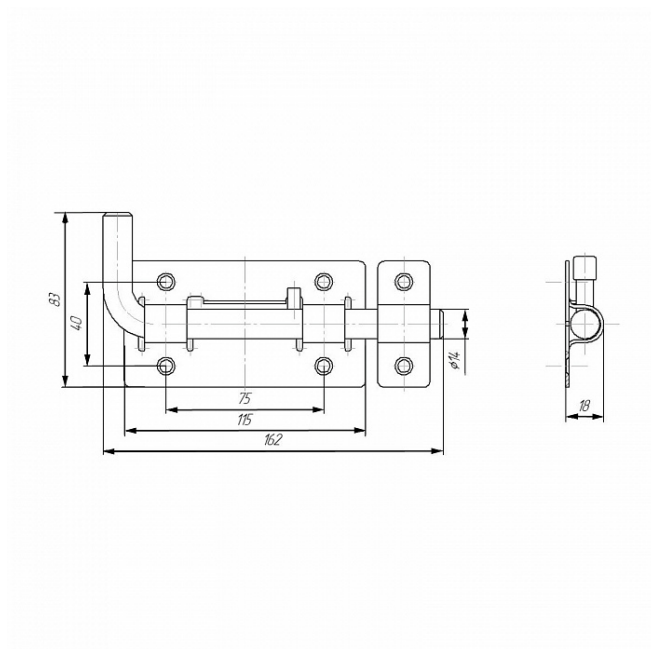

ЗАСОВ КИРОВ СЕКРЕТ ЗД-03 СЕРЫЙ МЕТАЛЛИК КРУГЛЫЙ Г-ОБРАЗНЫЙ (20)

Код: 2836

ОБЩИЕ ХАРАКТЕРИСТИКИ

Код товара 2836
Производитель Секрет г.Киров
Страна производства РОССИЯ
Материал Сталь
Цвет Серый металл
Гарантия 1 год

ГАБАРИТЫ И ВЕС

Вес (брутто) 0.389

УПАКОВКА

Индивидуальная упаковка Без упаковки
Штук в коробке 20

ОПИСАНИЕ

Засов накладной для деревянных и металлических дверей. Материал - сталь, полимерное покрытие. Габариты корпуса - 115x63 мм, 4 крепежных отверстия. Г-образный цилиндрический ригель диаметром 13 мм с вылетом 35 мм. В комплекте ответная планка.