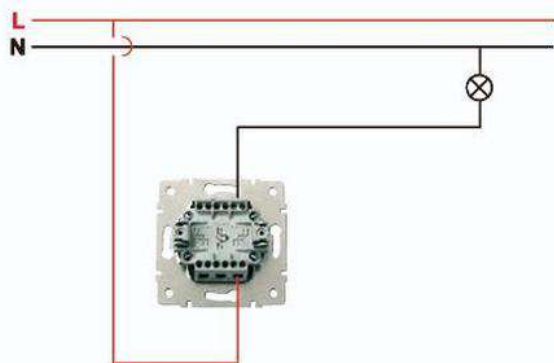

Выключатель с подсветкой
One Way Switch - Illuminated

10AX 250V~

- Управляет одним или группой источников освещения из одного места. / Used for controlling one lamp or lamp group from one location.
- Однополюсный, одинарный С подсветкой / Single pole, one way, illuminated
- Подсоединение на винтах / Screw terminal connection

Схема подсоединения / Connection Diagram

Схема цепи / Wiring Diagram