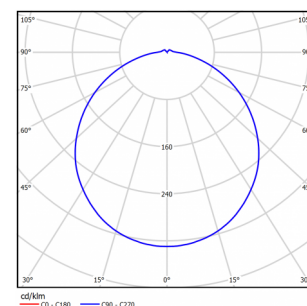

LL-ДБО-01-014-0112-65Б-220

(арт. 71504042081110)

ЛидерЛайт

Параметр	Значение
Мощность	15 Вт
Цветовая температура	4000 К
Световой поток	1 650 лм
CRI	80
Степень защиты	IP65
Тип крепления	накладной
Направление света	вниз
Габариты ØxВ, мм	185x85 мм
Индивидуальная упаковка, мм	220x220x115 мм
Масса нетто/брутто, кг	0.8 / 1.0 кг
Напряжение питания	220/230 В
Сечение проводом	3x0,75 мм ²
Диапазон рабочих температур	-40 ... +50 °С
Класс защиты от поражения электрическим током	I
Ресурс работы светильника	>50 000 час