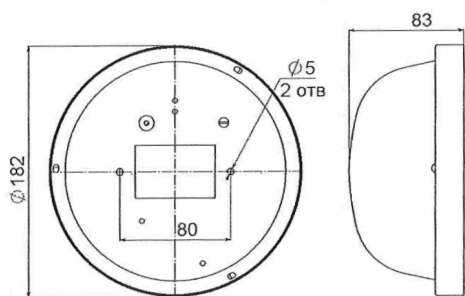

LL-ДБО-01-014-0112-65Б-220

(арт. 71504042081110)

ЛидерЛайт

Параметр	Значение
Мощность	15 Вт
Цветовая температура	4000 К
Световой поток	1 650 лм
CRI	80
Степень защиты	IP65
Тип крепления	накладной
Направление света	вниз
Габариты ØxВ, мм	185x85 мм
Индивидуальная упаковка, мм	220x220x115 мм
Масса нетто/брутто, кг	0.8 / 1.0 кг
Напряжение питания	220/230 В
Сечение проводом	3x0,75 мм ²
Диапазон рабочих температур	-40 ... +50 °С
Класс защиты от поражения электрическим током	I
Ресурс работы светильника	>50 000 час