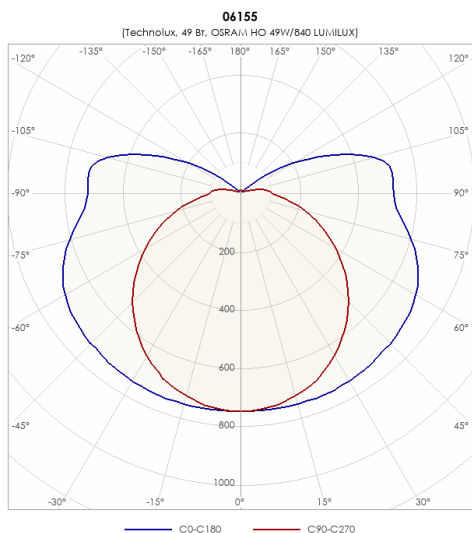

СВЕТИЛЬНИК TLGP149 EL EM

Модель	TLGP149 EL EM
Артикул	06155

ХАРАКТЕРИСТИКИ

Количество ламп	1x49 Вт
Тип лампы	T5 (G5) T5 G5
Степень защиты	IP20
Класс защиты	I класс
Габаритные размеры (ДхШхВ), мм	1480x53x66
Климатическое исполнение	УХЛ4
Коэффициент мощности	>=0,96
Способ монтажа	на потолок, на лоток, на тросах
Блок аварийного питания	есть

КОНСТРУКЦИЯ

- Корпус из листовой стали с полимерным покрытием белого цвета.
- Оптическая система - в базовом исполнении - открытая оптическая система или по отдельному заказу с отражателями (симметричный (SR) и асимметричный (AR)) из листовой стали с полимерным покрытием белого цвета (W), либо зеркальный (M) (коды для заказа в таблице "Дополнительные принадлежности").
- Пускорегулирующая аппаратура (ПРА) - Helvar, Osram, Philips: в модификации Стандарт - электронный балласт (EL), класс EEL=A2, $\cos \phi \geq 0,96$, коэффициент пульсаций освещенности
- Патроны для ламп (ЛЛ) - В.В.
- Клеммная колодка - Tridonic.
- Под заказ возможно производство светильников с магистральной, либо сквозной проводкой.

ОБЛАСТЬ ПРИМЕНЕНИЯ

- Складские помещения.
- Торговые залы магазинов и супермаркетов.
- Производственные помещения.
- Административные здания и помещения.
- Освещение закарнизного пространства.

УСТАНОВКА

- Крепятся непосредственно на поверхность потолка или стены, а также подвешиваются с помощью элементов подвеса на горизонтальной плоскости. Предусмотрена возможность установки светильника в линию.