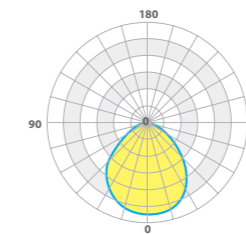

КСС ТИП «Д»

ОПЦИИ

- Блок аварийного питания (БАП), арт.: LE 0274
- Диммируемый источник питания 1-10В, арт.: LE 0757
- Диммируемый источник питания DALI, арт.: LE 0973