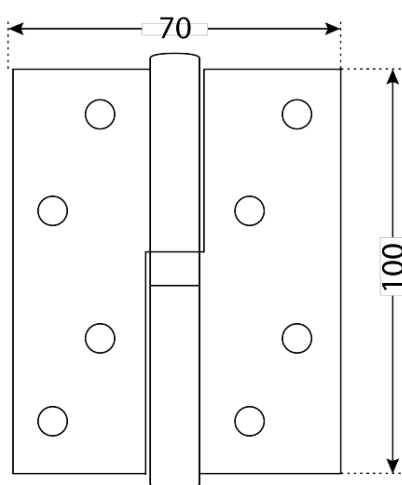

## ОПИСАНИЕ

Петля дверная разъемная. Предназначена для установки на левые двери. Материал - сталь, гальваническое покрытие. Размер петли - 100x70x2 мм. 1 подшипник, плоский колпачок.