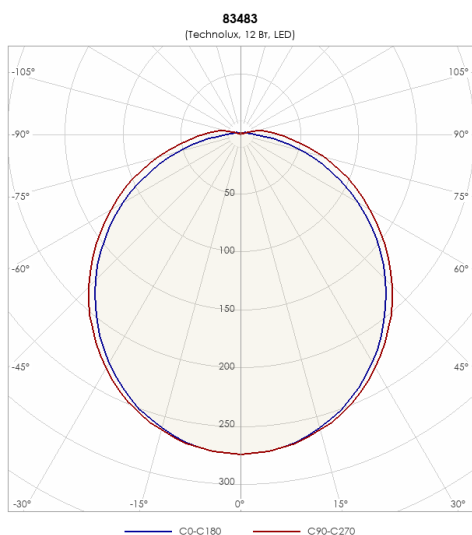

КОНСТРУКЦИЯ

- Корпус - ударопрочный поликарбонат (PC) белого цвета.
- Оптическая система - призматический (PC), либо опаловый рассеиватель (OL) из поликарбоната.
- Источник питания - Helvar, OSRAM, Vossloh Schwabe или аналогичный.
- В модификации EM - светильник укомплектован блоком аварийного питания (БАП) на 1 час (базовое исполнение) или 3 часа (под заказ). Тип аварийного светильника - автономный с тремя вариантами режимов работы: EM0 - непостоянного действия; EM1 - постоянного действия; EM2 - комбинированный тип.
- Источник света - светодиоды (LED) Nichia, Osram OS, Samsung или аналогичные.
- Клеммная колодка - Tridonic.
- Антивандальный комплект (Комплект ART9120 для TLM - код для заказа 15534).