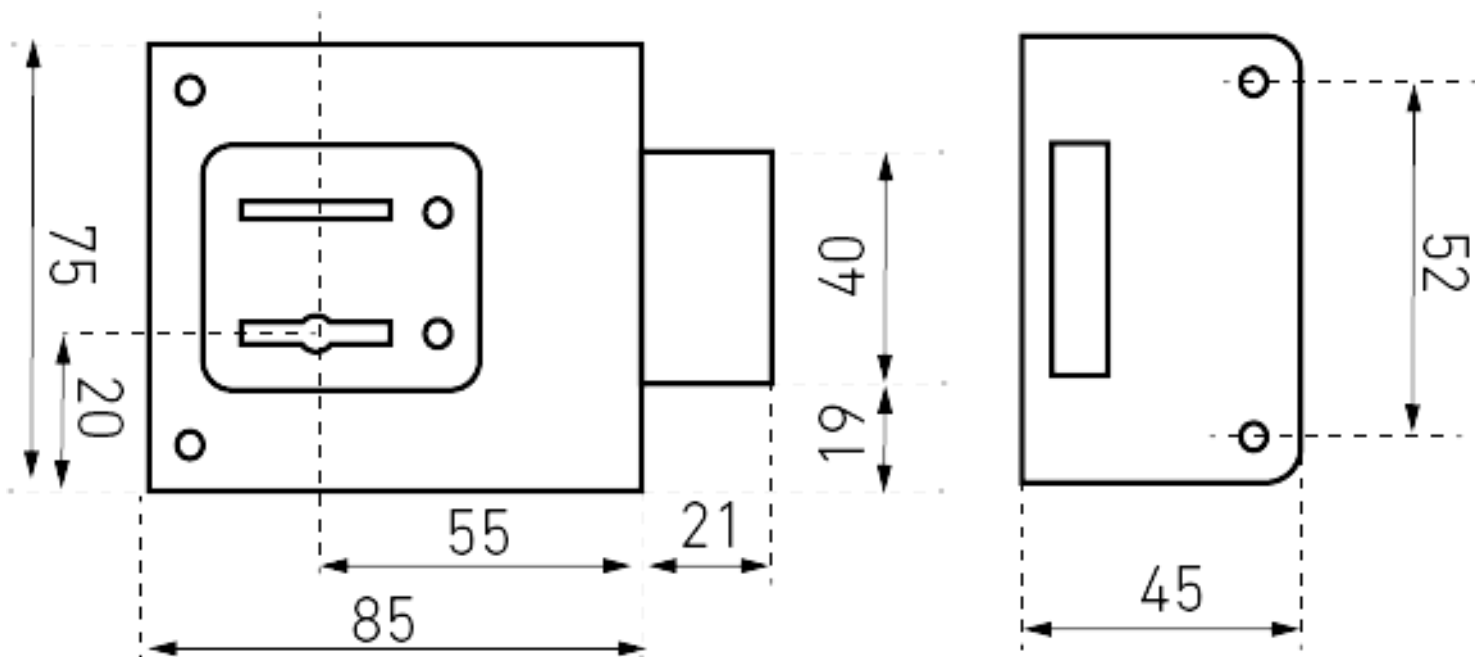

УПАКОВКА

Индивидуальная упаковка Коробка
Штук в коробке 18

ОСОБЕННОСТИ

Класс секретности 1 класс
Тип механизма секретности Сувальдный
Количество ключей 3

ОПИСАНИЕ

Замок накладной сувальдный. Предназначен для установки на деревянные двери и мебельные шкафы. Комплектация - 3 ключа, запорная планка, накладка. Закрывание и открывание замка изнутри и снаружи производится ключом.