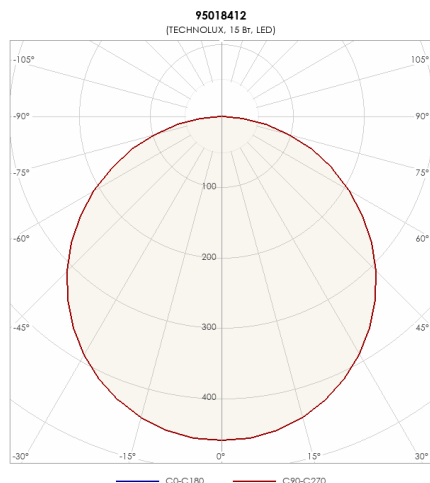

СВЕТИЛЬНИК TLGP06-LINE-15-950-OL

Модель	TLGP06-LINE-15-950-OL
Артикул	95018412

ХАРАКТЕРИСТИКИ

Потребляемая мощность	15 Вт
Световой поток	1600 лм
Световая эффективность	107 лм/Вт
Световая температура	5000 К
Индекс цветопередачи (CRI)	90
Степень защиты	IP42
Класс защиты	I класс
Габаритные размеры (ДхШхВ), мм	600x50x70
Климатическое исполнение	УХЛ4
Коэффициент мощности	≥0,85
Способ монтажа	на потолок, на лоток, на тросах
Блок аварийного питания	нет