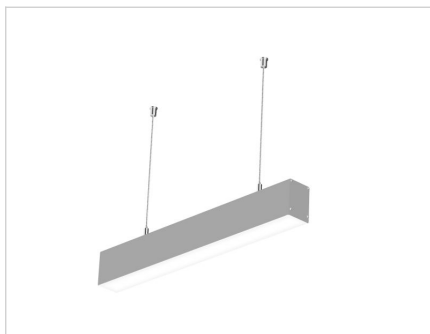

СВЕТИЛЬНИК TLGP06-LINE-15-950-OL

Модель	TLGP06-LINE-15-950-OL
Артикул	95018412

ХАРАКТЕРИСТИКИ

Потребляемая мощность	15 Вт
Световой поток	1600 лм
Световая эффективность	107 лм/Вт
Световая температура	5000 К
Индекс цветопередачи (CRI)	90
Степень защиты	IP42
Класс защиты	I класс
Габаритные размеры (ДхШхВ), мм	600x50x70
Климатическое исполнение	УХЛ4
Коэффициент мощности	≥0,85
Способ монтажа	на потолок, на лоток, на тросах
Блок аварийного питания	нет

ОБЛАСТЬ ПРИМЕНЕНИЯ

- Административные здания
- Торговые залы
- Магазины
- Школы искусств
- Офисные пространства
- Супермаркеты

УСТАНОВКА

- Подвесной монтаж осуществляется при помощи комплекта тросового подвеса (2 шт.), арт. 29176
- Накладной монтаж осуществляется при помощи комплекта дополнительных кронштейнов (2 шт.), арт. 20972
- Аксессуары для монтажа заказываются отдельно

КОНСТРУКЦИЯ

- Корпус из алюминиевого профиля, окрашен порошковой краской
- Основной цвет корпуса - RAL9006 (серый), цвета RAL9005 (черный) и RAL9016 (белый) - по цене основного цвета, произвольный цвет RAL - под заказ
- Оптическая система - экструдированный опаловый рассеиватель из светотехнического поликарбоната
- Источник света - высокоэффективные светодиоды (LED)
- Источник питания (драйвер) - соответствует всем требованиям действующих стандартов
- В модификации EM3 - светильник укомплектован блоком аварийного питания (БАП) на 3 часа