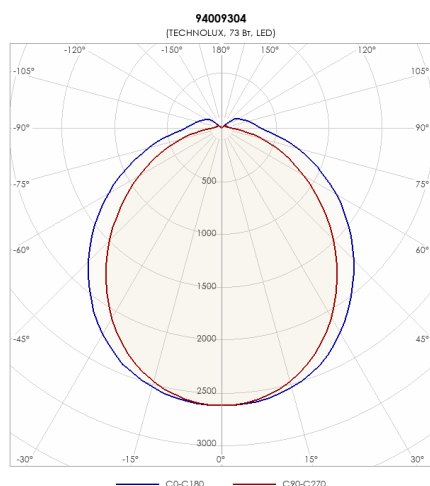

СВЕТИЛЬНИК TLPL08-73-940-OL

Модель	TLPL08-73-940-OL
Артикул	94009304

ХАРАКТЕРИСТИКИ

Потребляемая мощность	73 Вт
Световой поток	8100 лм
Световая эффективность	111 лм/Вт
Световая температура	4000 К
Индекс цветопередачи (CRI)	90
Степень защиты	IP30
Класс защиты	I класс
Климатическое исполнение	УХЛ4
Коэффициент мощности	≥0,95
Способ монтажа	на потолок, на стену, на лоток, на тросах
Блок аварийного питания	нет