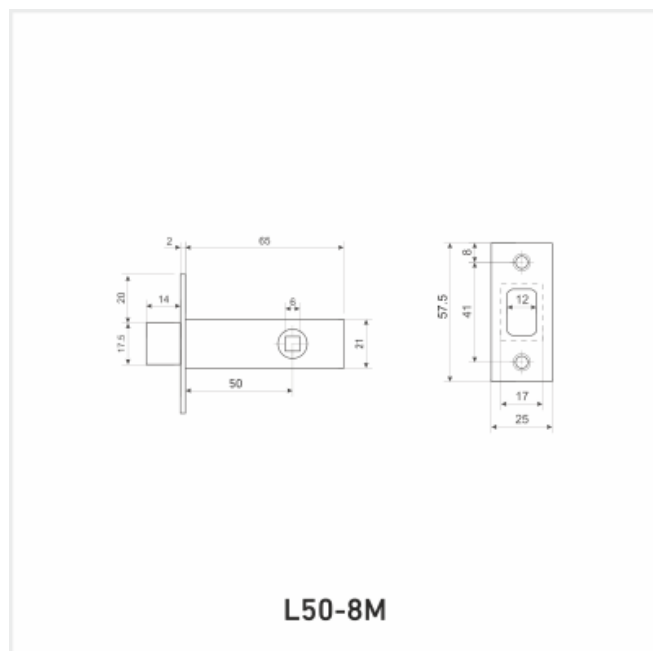

ГАБАРИТЫ И ВЕС

Вес (брутто) 0.1

УПАКОВКА

Индивидуальная упаковка Коробка
Штук в коробке 100

ОПИСАНИЕ

Универсальная магнитная защёлка врезная для установки на деревянные межкомнатные двери. Материал - сталь оцинкованная штампованная, магнит, гальваническое покрытие. Под ручку с квадратом 8 мм. Удаление ключевого отверстия - 50 мм. Ширина планки - 25мм. Габариты корпуса - 63x22,5x15 мм. В комплекте - защелка, ответная планка и саморезы. Использование магнитов позволяет добиться бесшумности в работе.