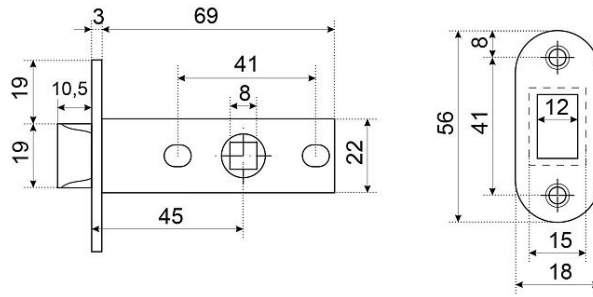

## ГАБАРИТЫ И ВЕС

Вес (брутто) ..... 0.106

## ОПИСАНИЕ

Универсальная защёлка врезная для установки на деревянные межкомнатные двери. Материал - сталь оцинкованная штампованная, гальваническое покрытие. Под ручку с квадратом 8 мм. Удаление ключевого отверстия - 45 мм. Овальная торцевая планка для возможности установки электроинструментом. Ширина планки - 18мм. Габариты корпуса - 72.5x22x15 мм. В комплекте - защелка, ответная планка и белый пластиковый вкладыш к ней, саморезы. Пластиковый узел защелки для бесшумной работы.