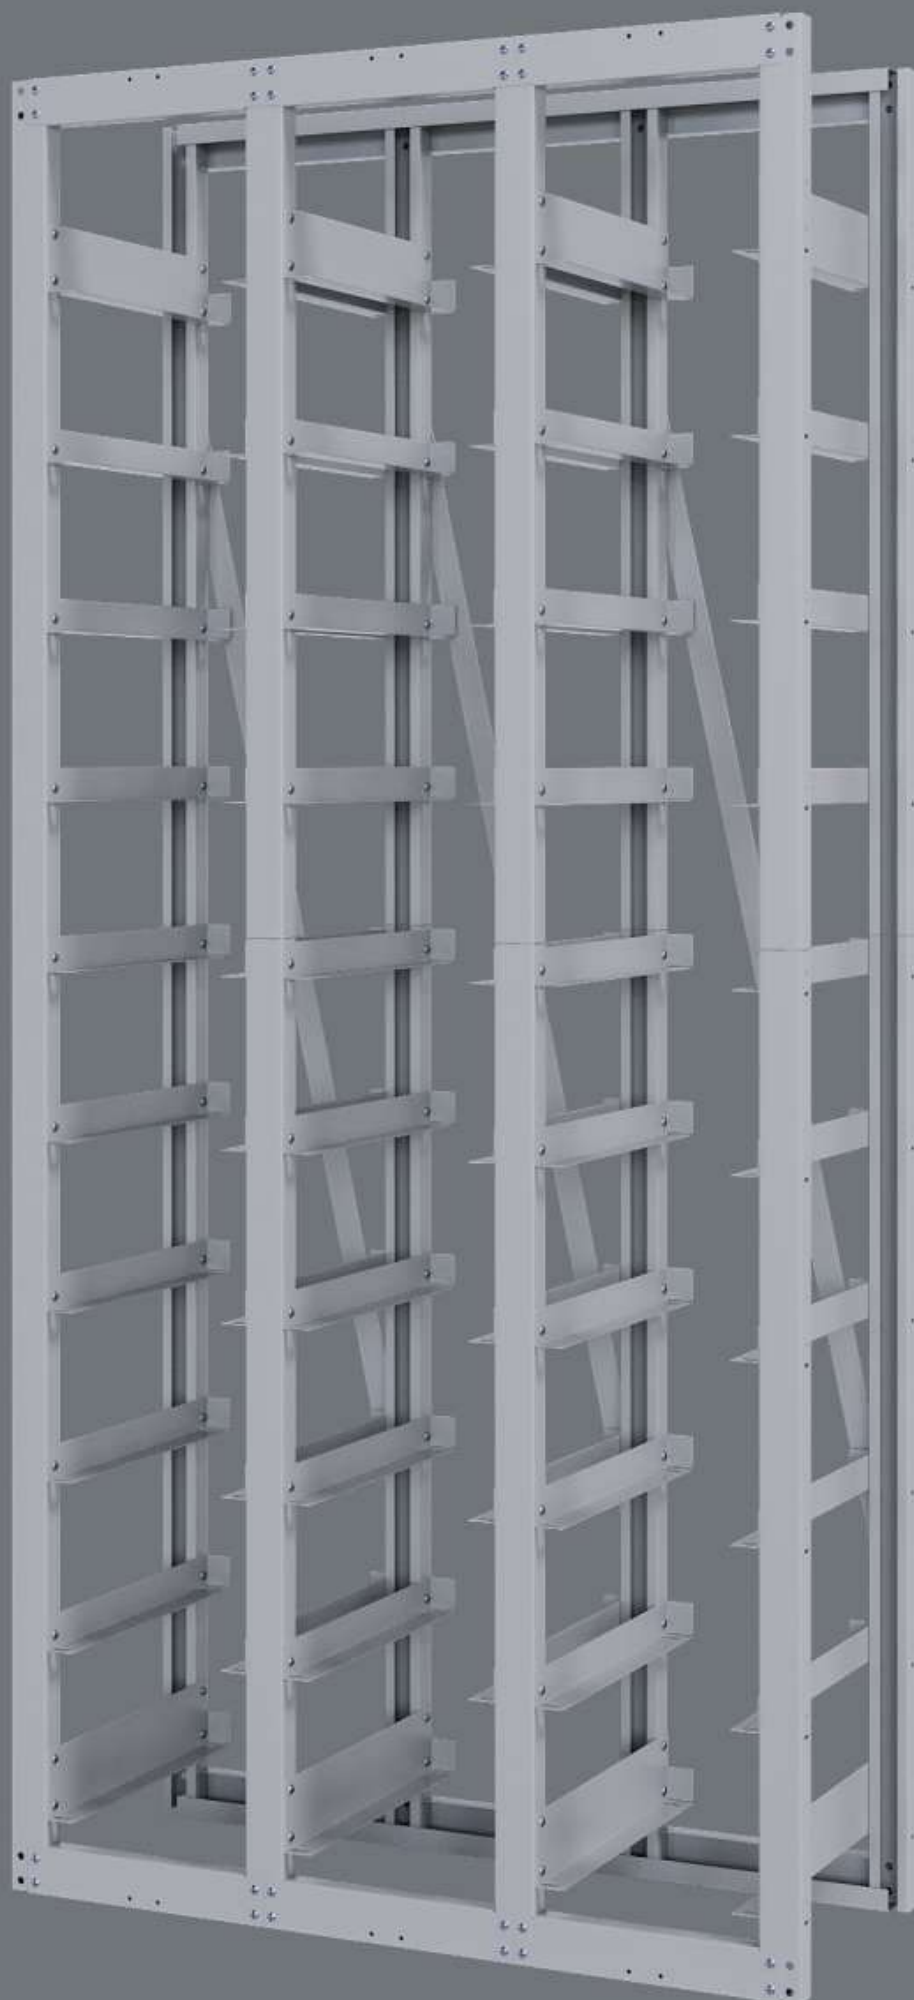

Степла - ТЕХНИК

Стеллаж для хранения

+ 30 выдвигаемых ящичков

Каркас

Прочная
сталь

Ящички

Ударопрочный
пластик

1700 мм
высота

795 мм
ширина

350 мм
глубина

+

9.4 л

+

выдвижные
ящики

Карман
для ярлыка
с информацией
о содержимом

+

Легкая и
понятная сборка

+

Усиленный
каркас

+

Возможность
крепления
к полу и к стене

+

Ящики

Не деформируются

Прочный пластик

Не выцветают

Усилены ребрами жесткости

Прочный стальной каркас

1 основная
+ 2 дополнительных
секции

Усилительная планка

для жесткости
конструкции

2 мм толщина
металла