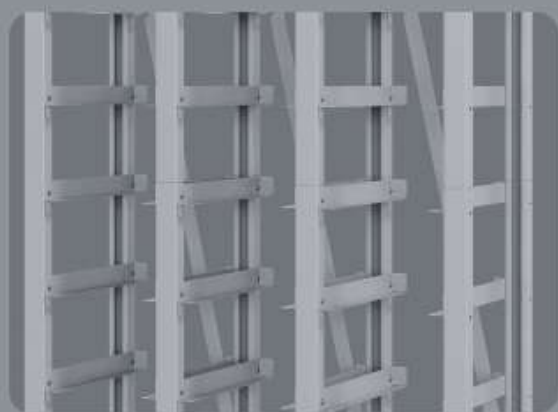

Степла - ТЕХНИК

Стеллаж для хранения

+ 30 выдвигаемых ящичков

Каркас

Прочная
сталь

Ящички

Ударопрочный
пластик

1700 мм
высота

Легкая и
понятная сборка

+

Усиленный
каркас

+

Возможность
крепления
к полу и к стене

+

Ящики

Не деформируются

Прочный пластик

Не выцветают

Усилены ребрами жесткости

Прочный стальной каркас

1 основная
+ 2 дополнительных
секции

Усилительная планка

для жесткости
конструкции

2 мм толщина
металла