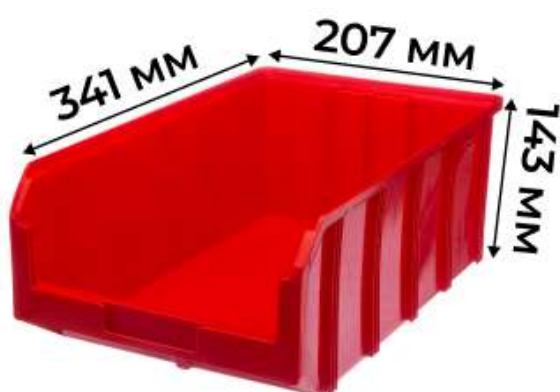

Степла - ТЕХНИК

Стеллаж для хранения

+ 30 выдвигаемых ящичков

Каркас

Прочная
сталь

Ящички

Ударопрочный
пластик

1700 мм
высота

795 мм
ширина

350 мм
глубина

+

9.4 л

+

выдвижные
ящики

Карман
для ярлыка
с информацией
о содержимом

+

Легкая и
понятная сборка

+

Усиленный
каркас

+

Возможность
крепления
к полу и к стене

+

Ящики

Не деформируются

Прочный пластик

Не выцветают

Усилены ребрами жесткости

Прочный стальной каркас

1 основная
+ 2 дополнительных
секции

Усилительная планка

для жесткости
конструкции

2 мм толщина
металла