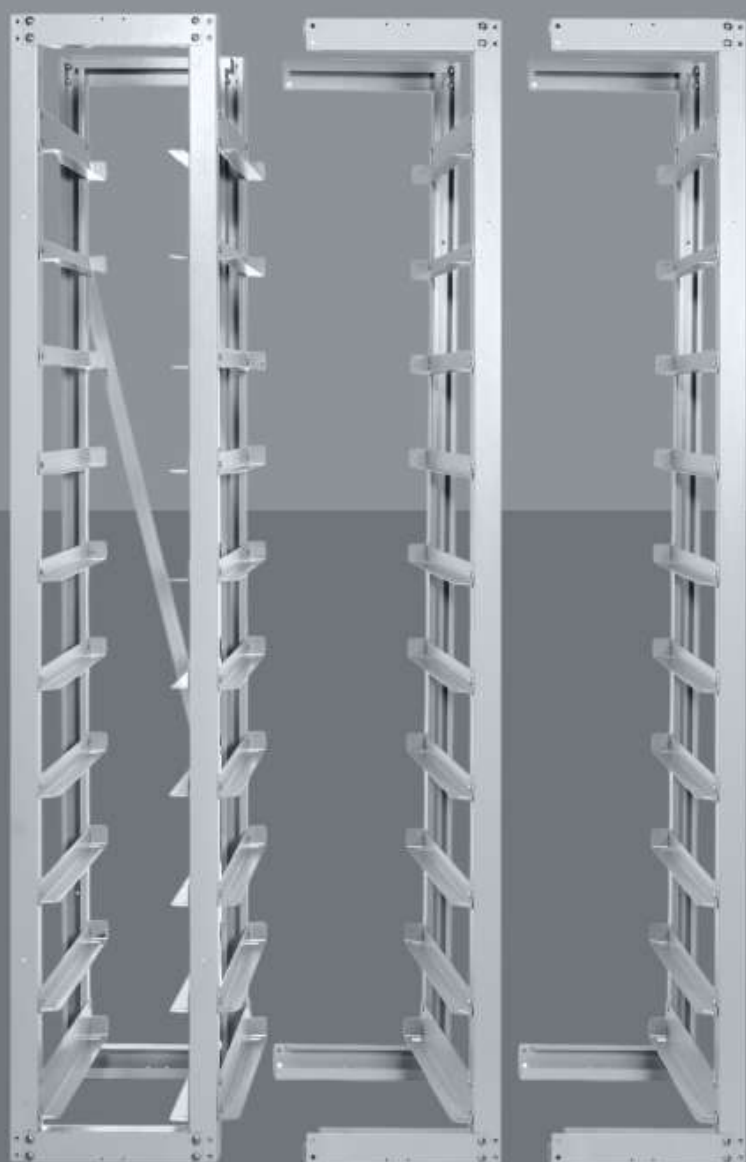

Степла - ТЕХНИК

Стеллаж для хранения

+ 30 выдвигаемых ящичков

Каркас

Прочная
сталь

Ящички

Ударопрочный
пластик

1700 мм
высота

795 мм
ширина

350 мм
глубина

+

9.4 л

+

выдвижные
ящики

Карман
для ярлыка
с информацией
о содержимом

+

Легкая и
понятная сборка

+

Усиленный
каркас

+

Возможность
крепления
к полу и к стене

+

Ящики

Не деформируются

Прочный пластик

Не выцветают

Усилены ребрами жесткости

Прочный стальной каркас

1 основная
+ 2 дополнительных
секции

Усилительная планка

для жесткости
конструкции

2 мм толщина
металла