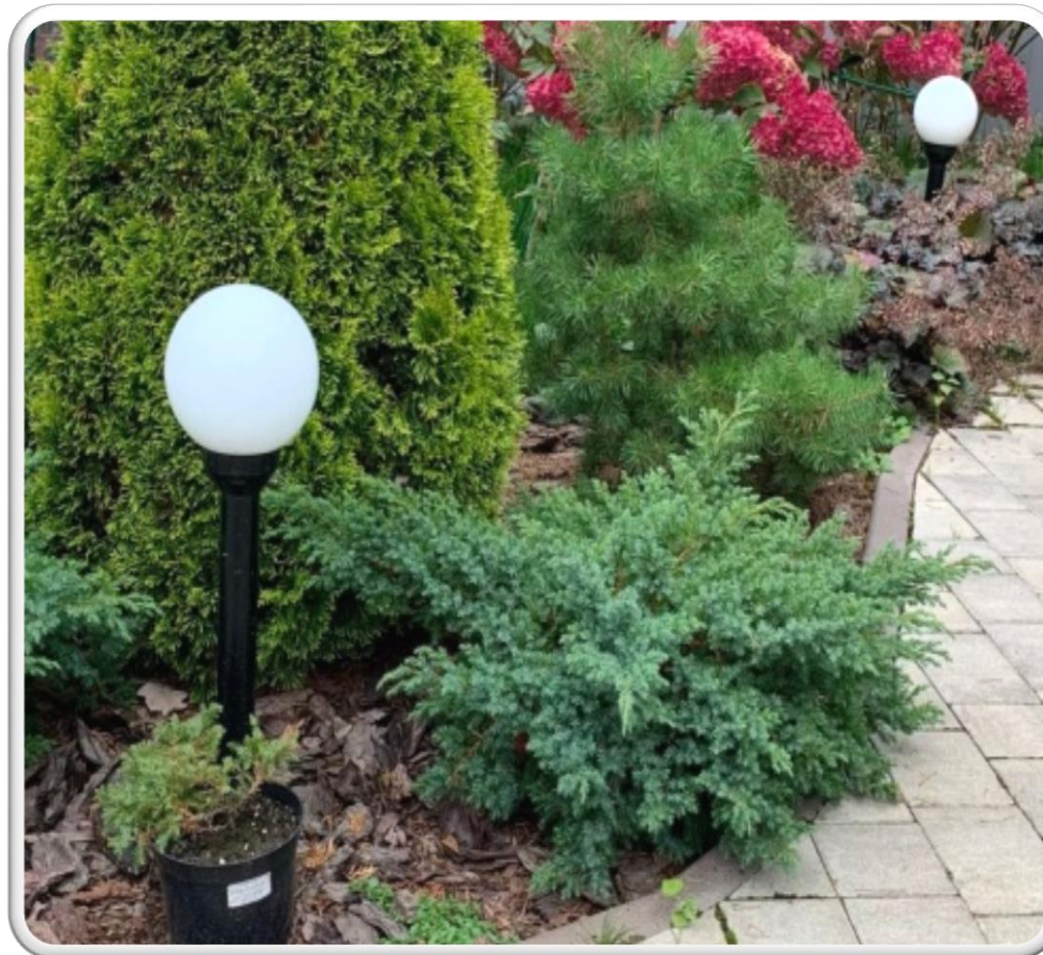

"Шар" 160 Г 40Вт
1030480082

"Шар" 200 Г 40Вт
1030480229

"Шар" 250 Б 60Вт
корпус плоский
1030480255

"Шар" 300 Б 75Вт
корпус плоский
1030480148

"Шар" 400 Б 100Вт
корпус плоский
1030480231

"Шар" 250 Г 60 Вт
1030480230

"Шар" 400 Б175 200Вт
корпус конический
1030480090

"Шар" 500 Б250 200Вт
корпус конический
1030480463

Уличные торшерные светильники для парков, тротуаров, общественных территорий.

Рассеиватель – ПММА опал; Корпус - пластик.

Присоединение: «Г» - горловинт и «Б» - байонет.

Керамический патрон E27 под лампы ЛОН, LED, КЛЛ; **IP55**.

На вертикальную трубчатую опору светильник крепится с помощью винтов

! Лампочка в комплект не входит