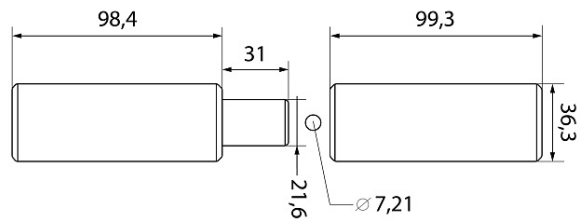

ГАБАРИТЫ И ВЕС

Вес (брутто) 1.237

УПАКОВКА

Индивидуальная упаковка Без упаковки

ОПИСАНИЕ

Шарнир-петля под сварку. Предназначена для установки на металлические двери любых помещений хозяйственного назначения. Петля разъемная с шариком для плавности работы и долговечности. Материал - сталь.