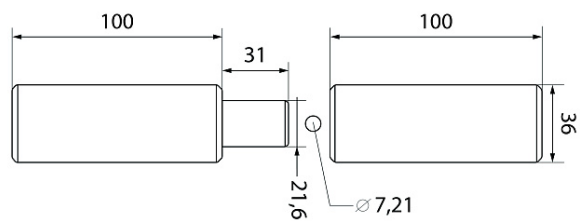

ГАБАРИТЫ И ВЕС

Вес (брутто) 1.237

УПАКОВКА

Индивидуальная упаковка Без упаковки

ОПИСАНИЕ

Шарнир-петля под сварку. Предназначена для установки на металлические двери любых помещений хозяйственного назначения. Петля разъемная с шариком для плавности работы и долговечности. Материал - сталь.