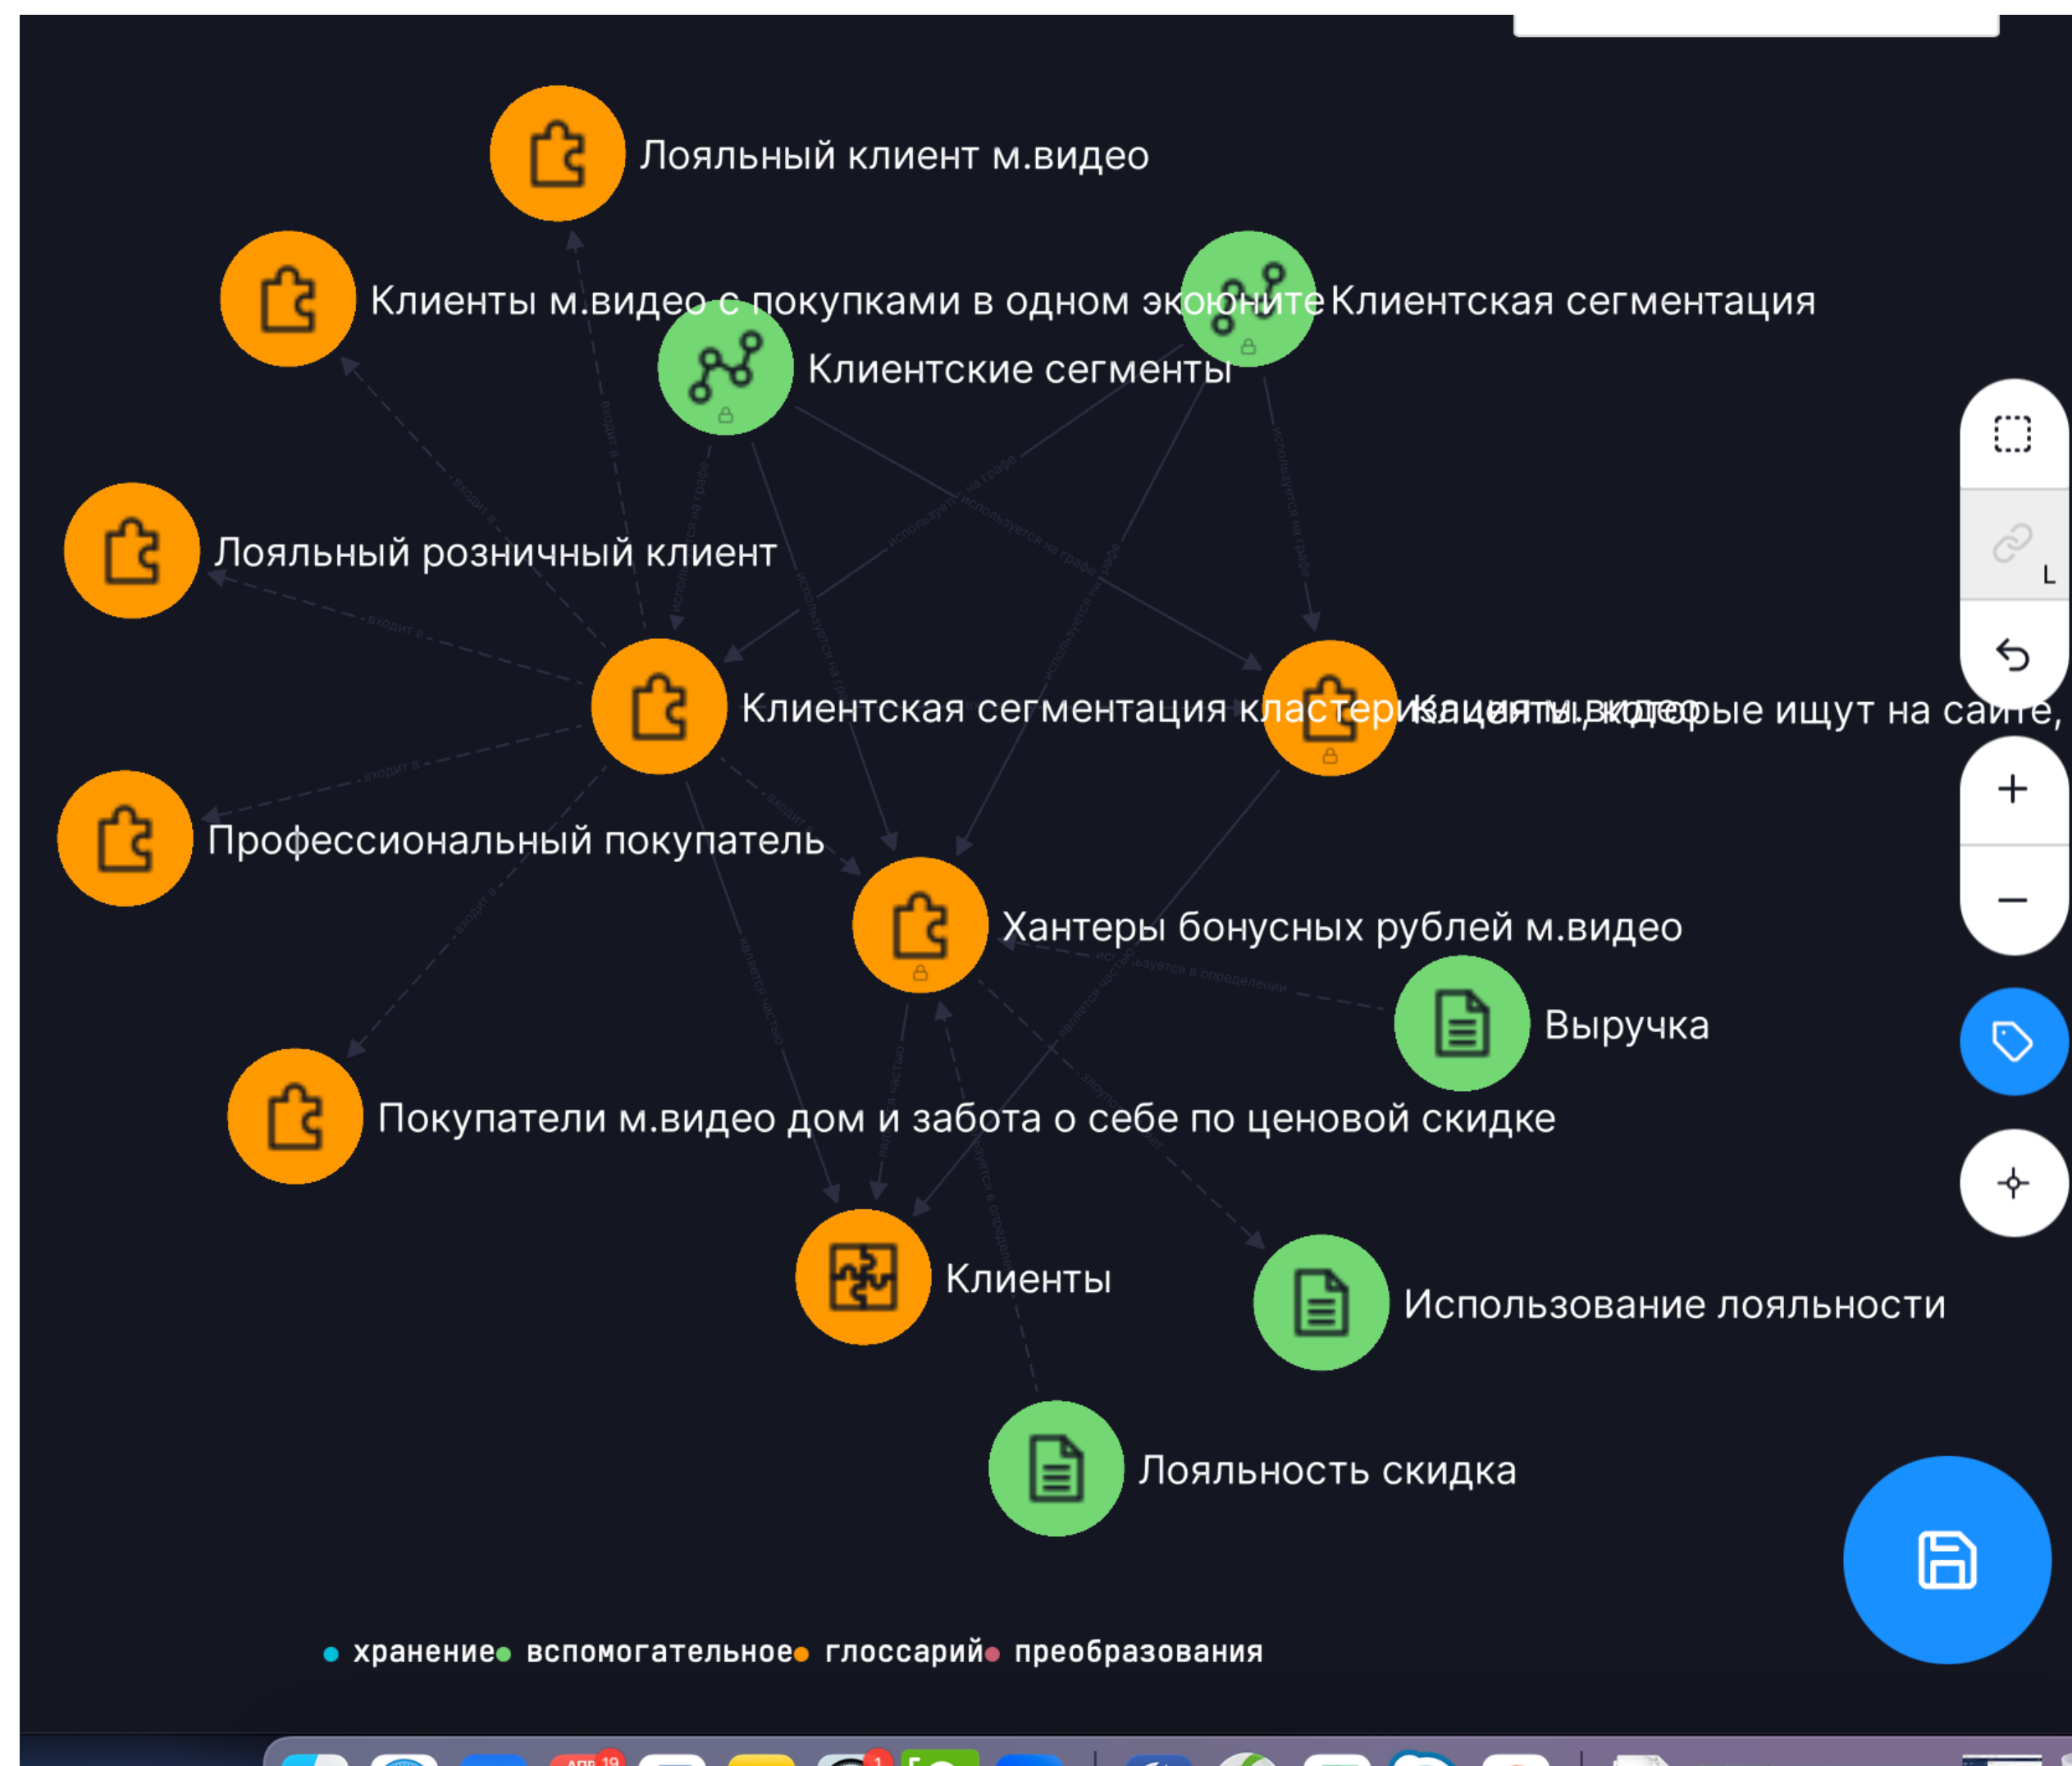

ГРАФОВОЕ ПРЕДСТАВЛЕНИЕ В ДАТА КАТАЛОГЕ