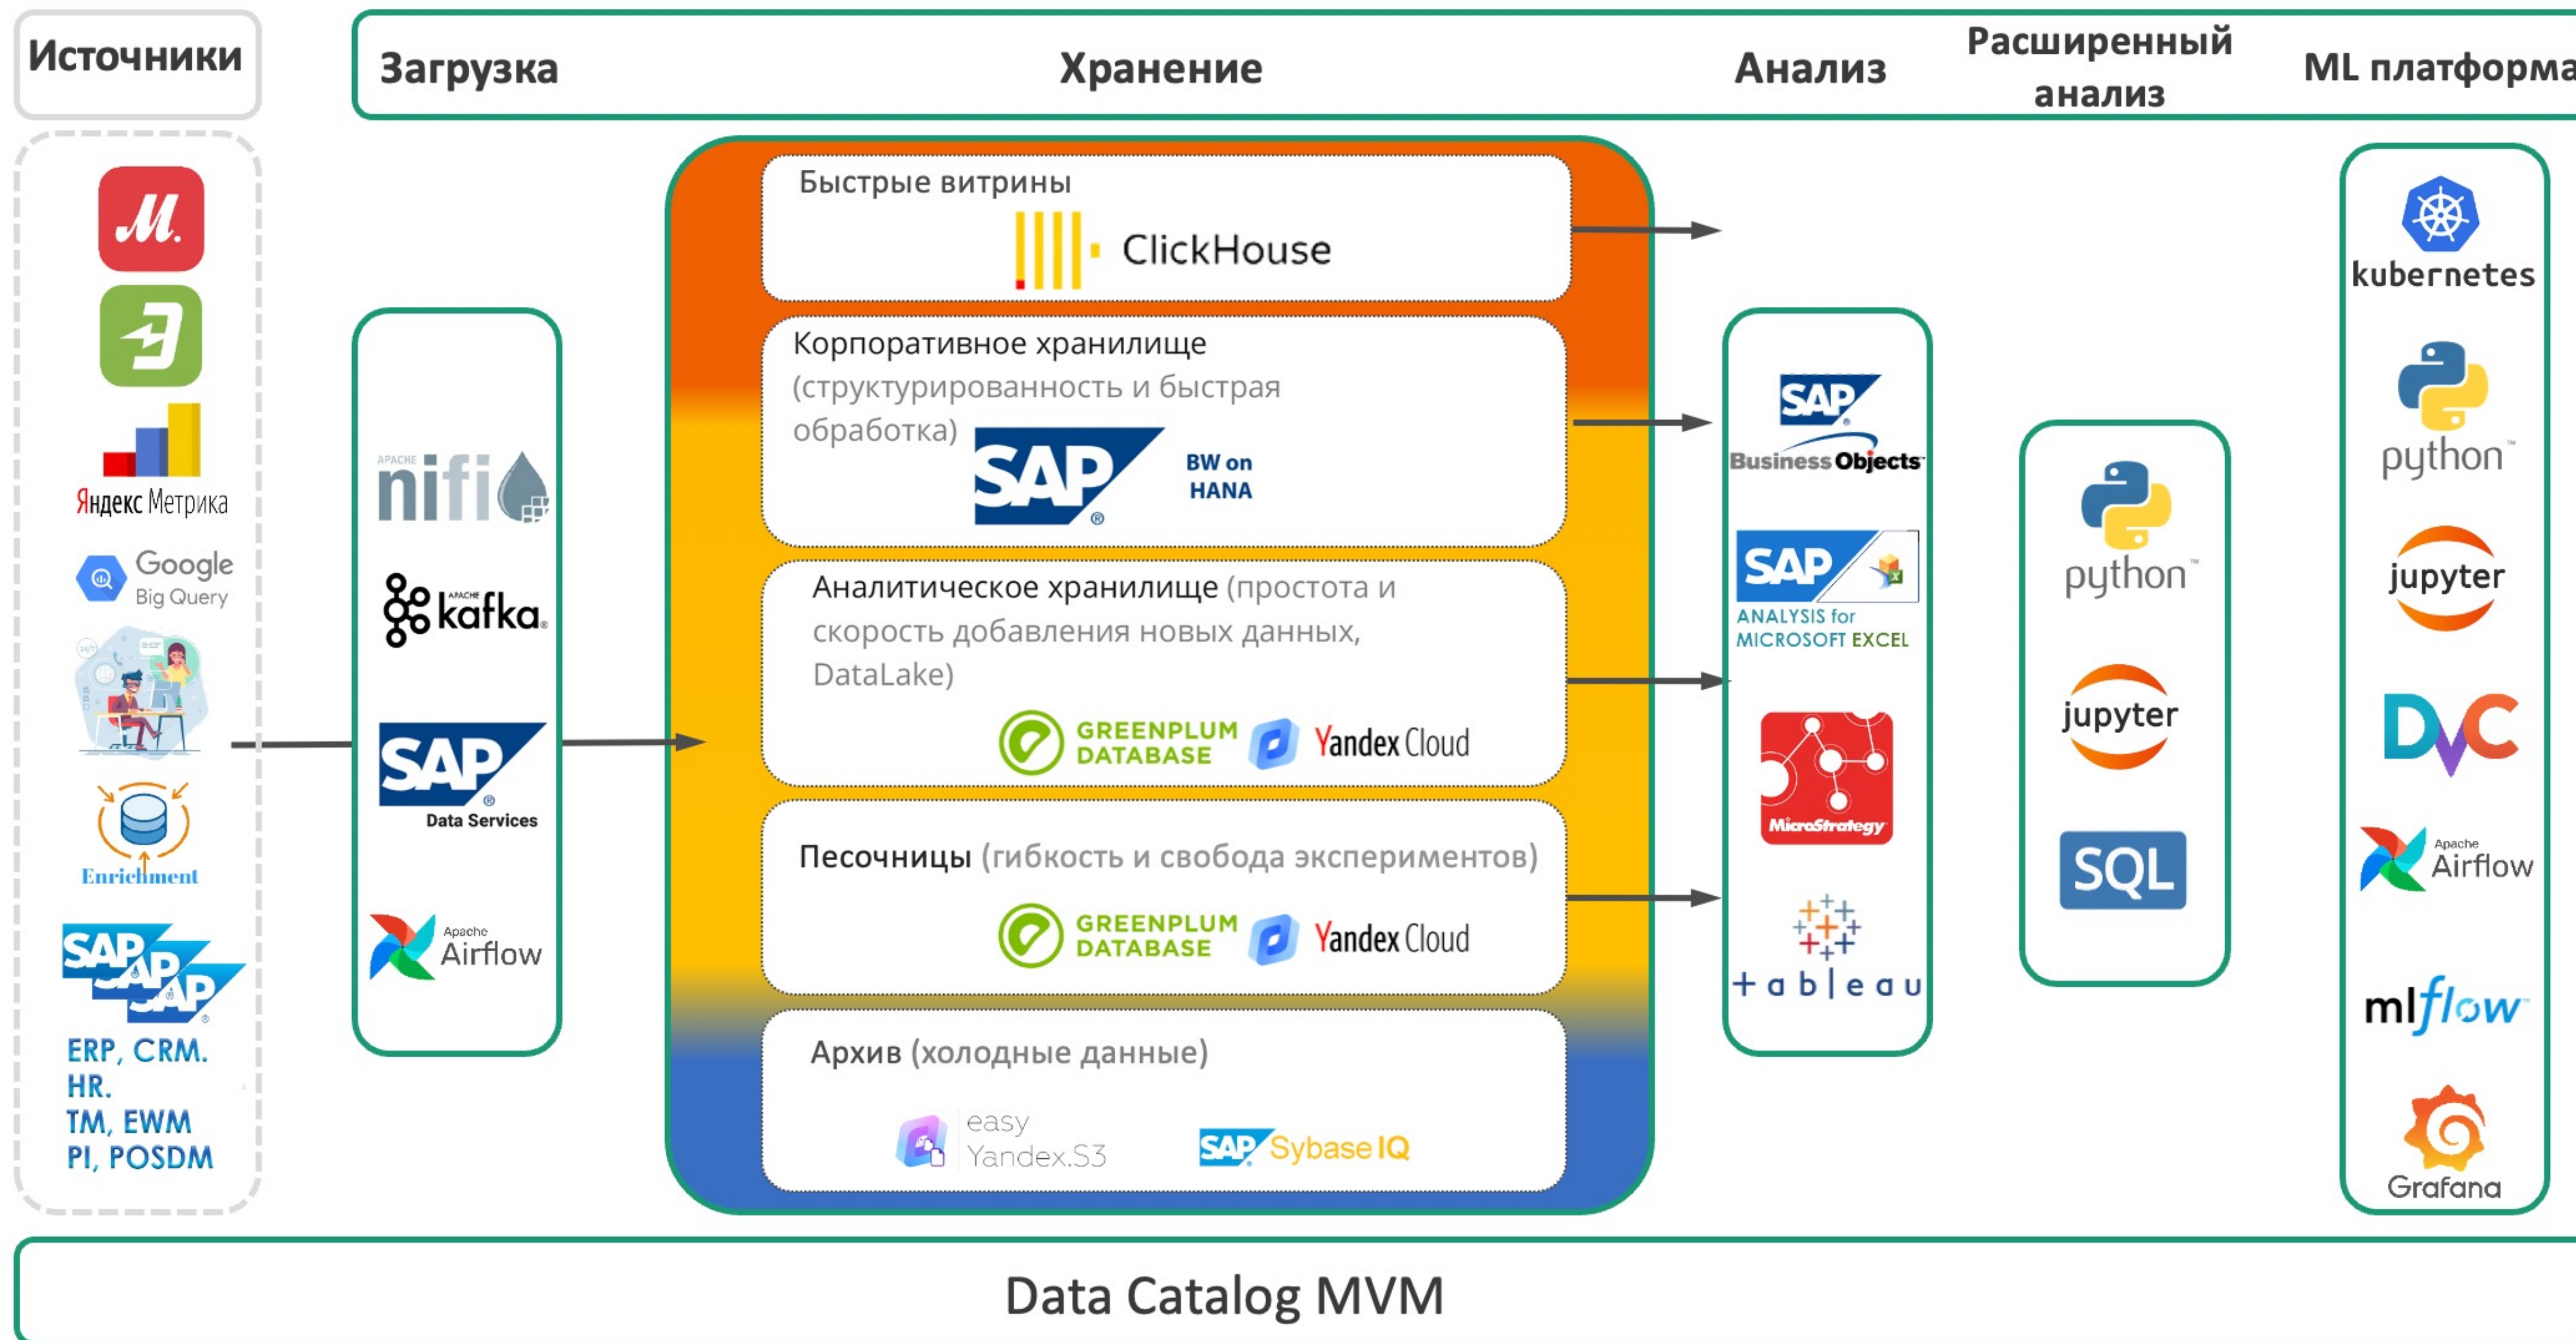

ОПТИМАЛЬНОЕ РАЗМЕЩЕНИЕ ТОВАРОВ В КОНТЕЙНЕРАХ И ФУРАХ

65UQ91009LD 1
OLED65B2RLA 3

DATA OFFICE

ОПТИМАЛЬНОЕ РАЗМЕЩЕНИЕ ТОВАРОВ В КОНТЕЙНЕРАХ И ФУРАХ

DATA OFFICE

ПЛАТФОРМА ДАННЫХ

СОБСТВЕННЫЙ КАТАЛОГ ДАННЫХ

Найти

Источник ⓘ

- АХД
- BW
- HANA
- BO
- Tableau
- M.Data
- Глоссарий
- SAP DS
- Ассортимент
- ИТ Платформа
- Clickhouse «Булка»
- Clickhouse «Пита»
- Swagger «Orders API»
- Data Quality

Тип ⓘ

- Схема БД
- Таблица
- Колонка таблицы