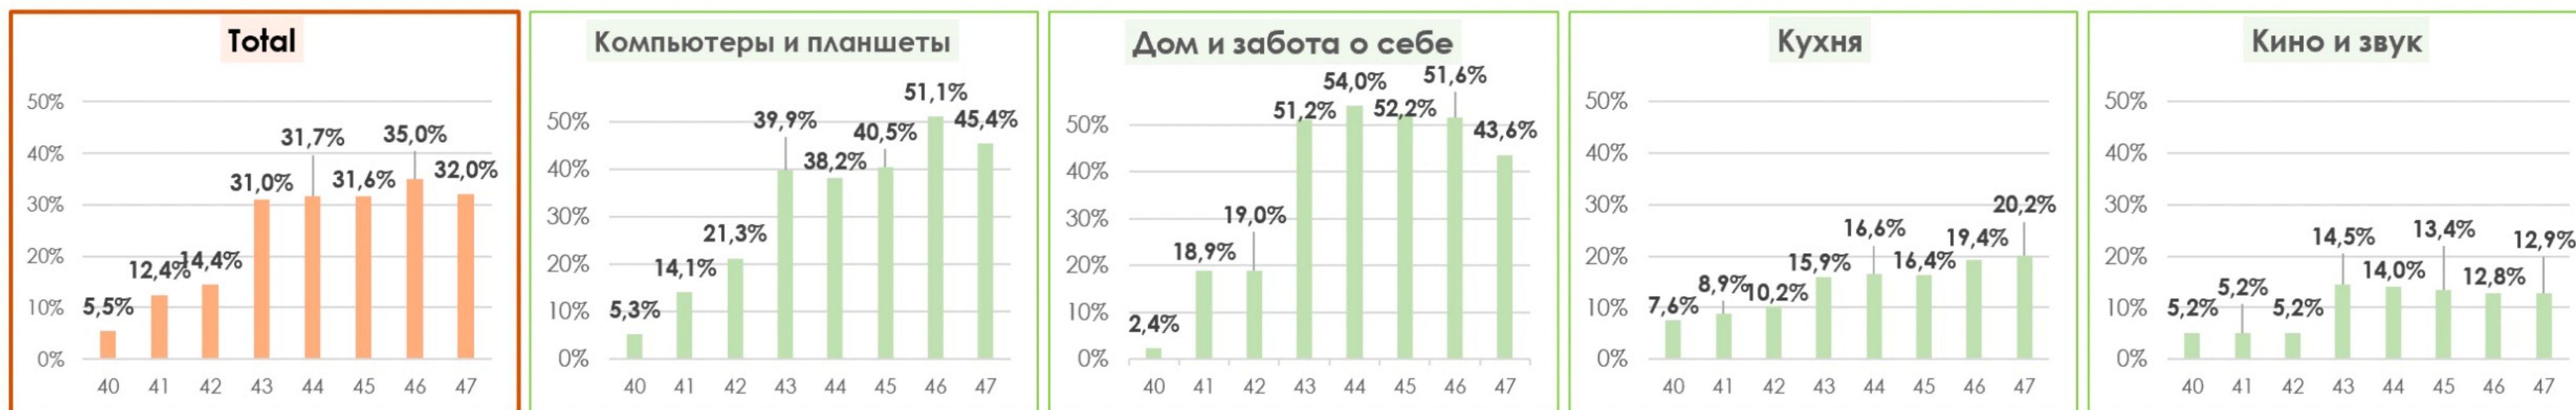

ЦЕНООБРАЗОВАНИЕ

ПОДБОР ТОВАРОВ АНАЛОГОВ: СТАТИСТИКА

Динамика w40-47

w47	Экоюнит	Категория	% категории в обороте	Ассортимент категории (SKU)	Эксклюзивный ассортимент (SKU)	Привязано эксклюзивов (SKU)	% привязанных эксклюзивов	% эксклюзивов в ассортименте	% эксклюзивов в обороте	
		Дом и забота о себе	Климат Лето	0,2%	560	318	194	61,0%	56,8%	48,3%
		Дом и забота о себе	Уход за одеждой	1,1%	327	66	39	59,1%	20,2%	15,6%
		Дом и забота о себе	Пылесосы	2,7%	496	120	32	26,7%	24,2%	20,5%
		Дом и забота о себе	Стиральные машины	8,3%	333	87	20	23,0%	26,1%	19,7%
		Дом и забота о себе	Уход за телом	0,7%	464	120	25	20,8%	25,9%	17,3%
		Кино и звук	Телевизоры	16,6%	545	163	21	12,9%	29,9%	32,7%
		Компьютеры и планшеты	Накопители информации	0,1%	79	27	16	59,3%	34,2%	33,4%
		Компьютеры и планшеты	Компьютеры	6,7%	686	488	218	44,7%	71,1%	62,5%
		Кухня	Кухонная техника	1,2%	610	139	51	36,7%	22,8%	25,5%
		Кухня	Посудомоечные машины	0,6%	75	34	8	23,5%	45,3%	74,6%
		Кухня	Плиты	1,3%	253	167	34	20,4%	66,0%	84,8%
		Кухня	Встраиваемая техника	6,2%	1 179	458	87	19,0%	38,8%	45,7%
		Кухня	Микроволновые печи	0,9%	224	63	10	15,9%	28,1%	36,4%
		Кухня	Приготовление кофе	1,0%	126	20	3	15,0%	15,9%	15,0%
		Кухня	Холодильники	8,9%	767	143	14	9,8%	18,6%	14,4%
		Total		56,4%	6 724	2 413	772	32,0%	35,9%	33,0%