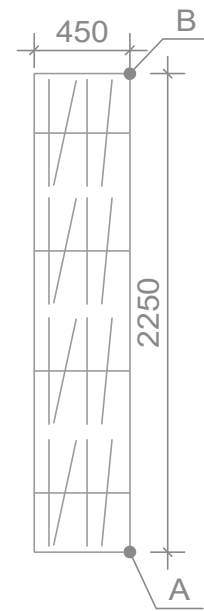

Чертеж Проект шкафов

Прихожая. Шкаф
Прямолинейные фасады с
филенками, створки матовый
белый ЛДСП. Распашные
дверцы с врезными ручками,
верхняя антресоль с системой
push to open

Спальня. Шкаф
Прямолинейные фасады с
филенками, створки матовый
белый ЛДСП. Раздвижные
дверцы с врезными ручками

Примерный референс