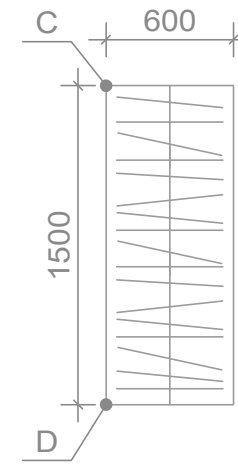

Чертеж Проект шкафов

Прихожая. Шкаф
Прямолинейные фасады с
филенками, створки матовый
белый ЛДСП. Распашные
дверцы с врезными ручками,
верхняя антресоль с системой
push to open

Спальня. Шкаф
Прямолинейные фасады с
филенками, створки матовый
белый ЛДСП. Раздвижные
дверцы с врезными ручками