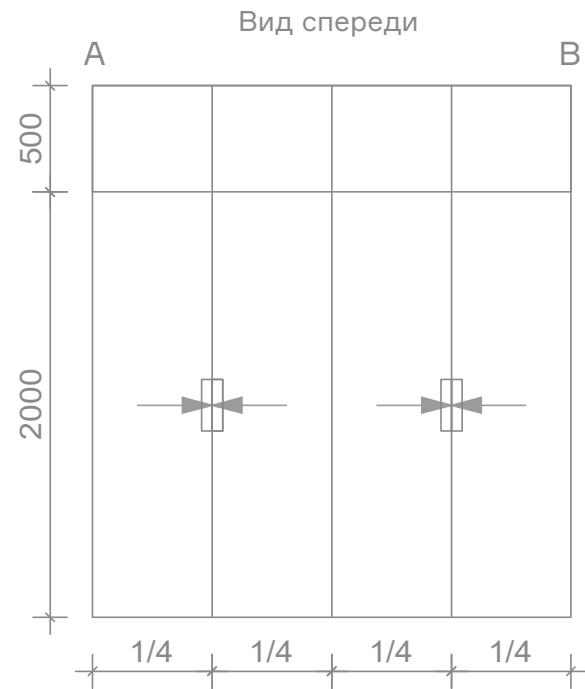

Чертеж Проект шкафов

Прихожая. Шкаф
Прямолинейные фасады с
филенками, створки матовый
белый ЛДСП. Распашные
дверцы с врезными ручками,
верхняя антресоль с системой
push to open

Спальня. Шкаф
Прямолинейные фасады с
филенками, створки матовый
белый ЛДСП. Раздвижные
дверцы с врезными ручками

Примерный референс