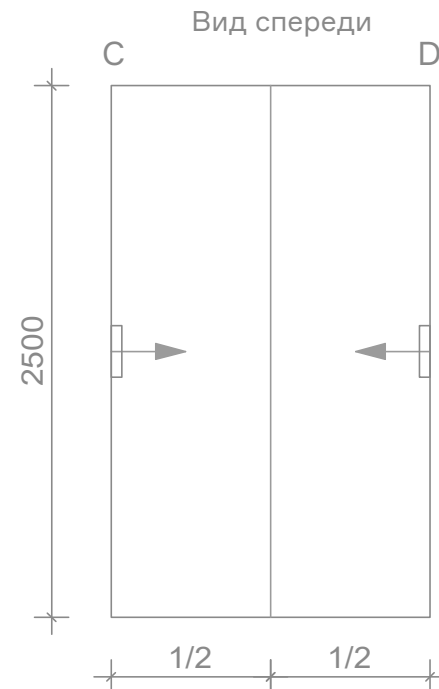

Чертеж Проект шкафов

Прихожая. Шкаф
Прямолинейные фасады с
филенками, створки матовый
белый ЛДСП. Распашные
дверцы с врезными ручками,
верхняя антресоль с системой
push to open

Спальня. Шкаф
Прямолинейные фасады с
филенками, створки матовый
белый ЛДСП. Раздвижные
дверцы с врезными ручками