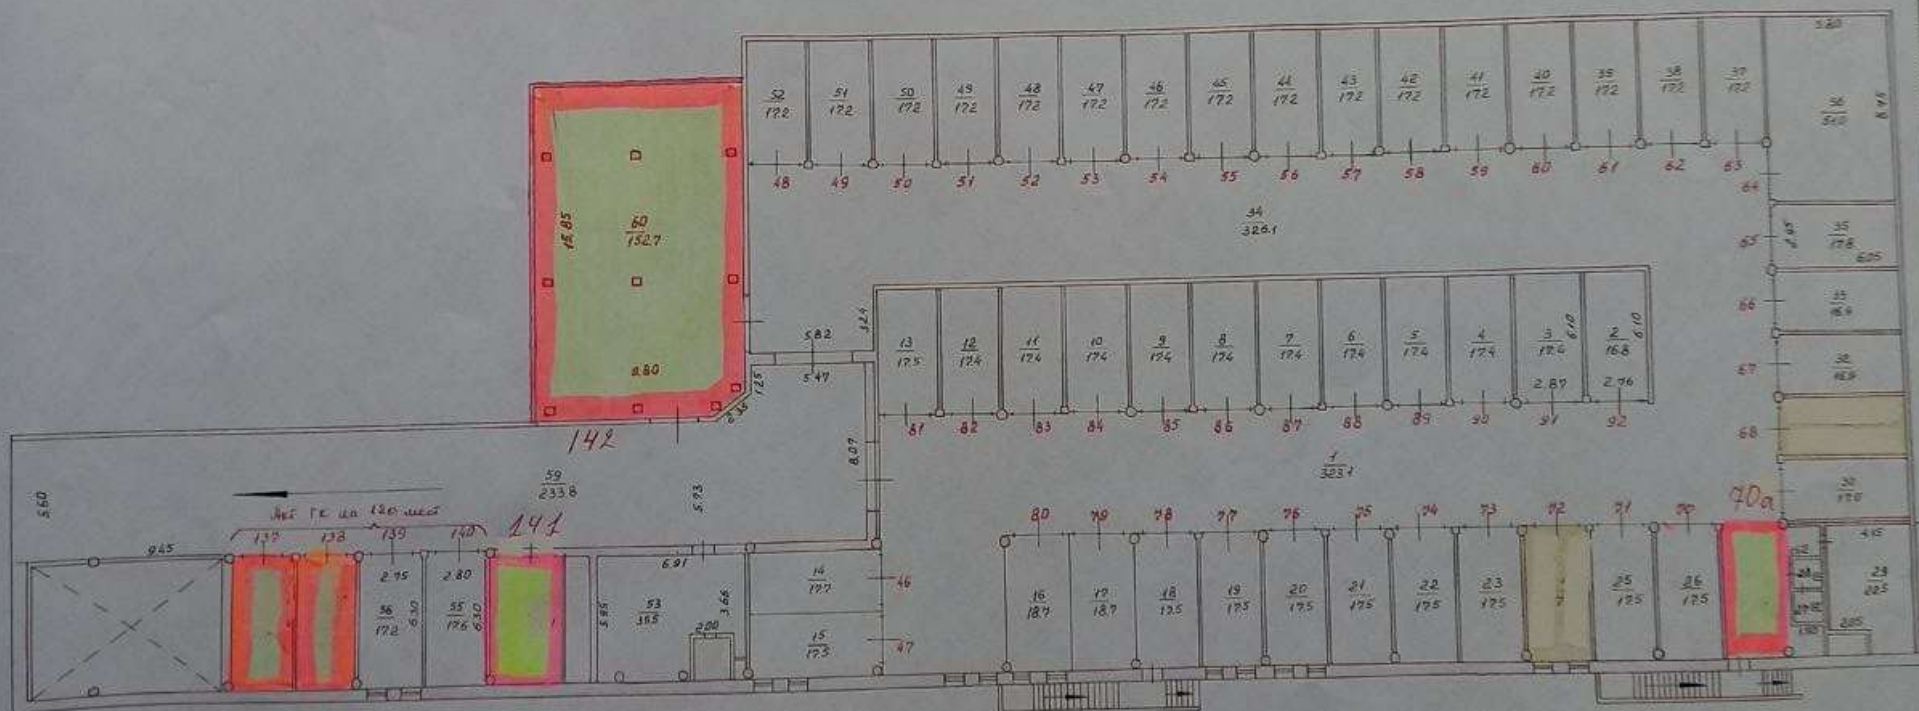

Приложение №5 к бюллетеню Общего собрания
членов ПГЭК «Таллинская, 26» и собственников машиномест,
расположенных в гаражном комплексе ул. Таллинская, д. 26, стр. 1.

Перечень и план-схема расположения общего имущества,
пригодного для самостоятельного использования,
для передачи в пользование третьим лицам

Перечень общего имущества

№ п/п	Место на плане	Этаж	Площадь, кв. м
1	23	подвал	16,96
2	24а	подвал	18,75
3	25	подвал	18,75
4	201	подвал	17,00
5	202	подвал	17,00
6	203	подвал	17,00
7	204	подвал	17,00
8	70а	цоколь	17,50
9	137	цоколь	17,60
10	138	цоколь	17,30
11	141	цоколь	20,00
12	142	цоколь	152,70
13	144	1-й этаж	22,00
14	151	1-й этаж	18,72

1-й этаж

цокольный этаж

ПОДВАЛ