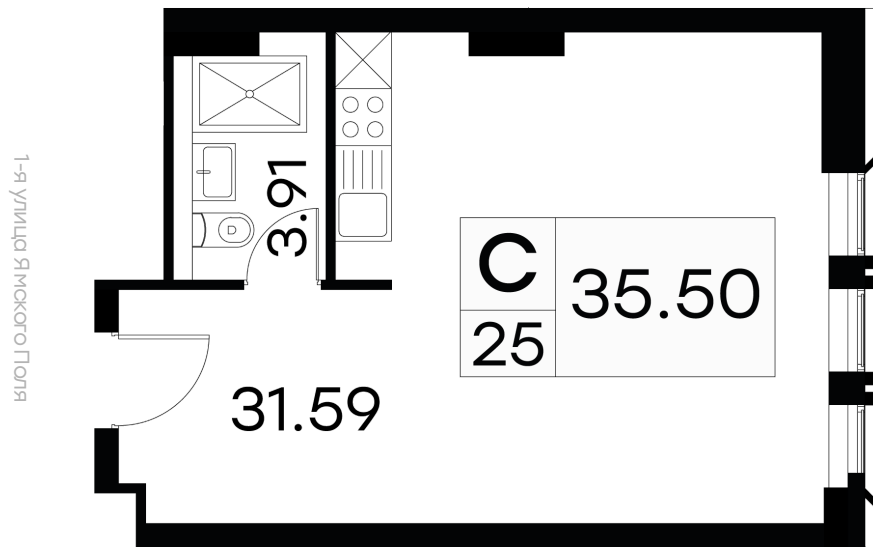

Локация
на **Яндекс Картах**

Изучить расположение [↗](#)

Внутренний двор с водопадом

3 окна панорамного типа

Зона кухни

гардеробная

Комфортное рабочее место

Вид во внутренний двор

Студия, №25

Метро

- Белорусская • 10 мин
- Савеловская • 15 мин

Корпус

1

Этаж

4 / 21

Секция

1

Отделка

White Box

Площадь

35,50 м²

Срок сдачи

III кв. 2024

Актуально на 19.05.2024