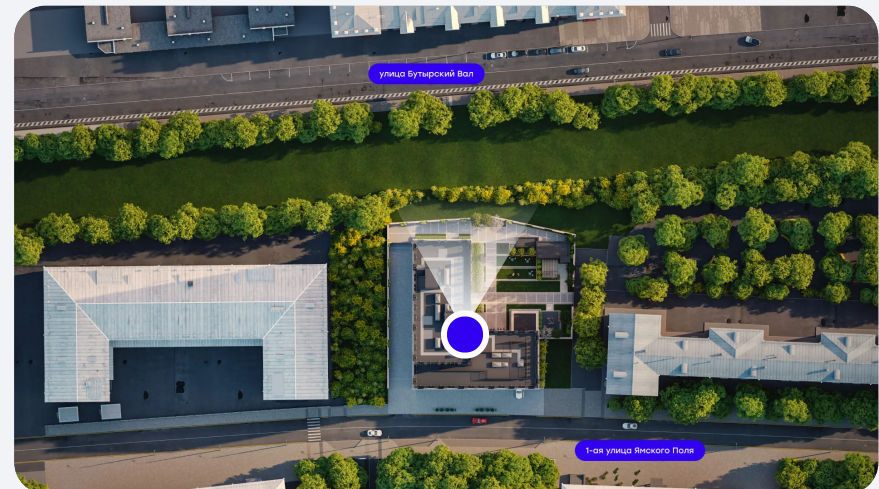

Студия, №25

Метро

- Белорусская • 10 мин
- Савеловская • 15 мин

Корпус

1

Этаж

4 / 21

Секция

1

Отделка

White Box

Площадь

35,50 м²

Срок сдачи

III кв. 2024

Актуально на 19.05.2024

21 289 999 Р

Отсканируйте QR-код,
чтобы изучить
апартаменты на сайте