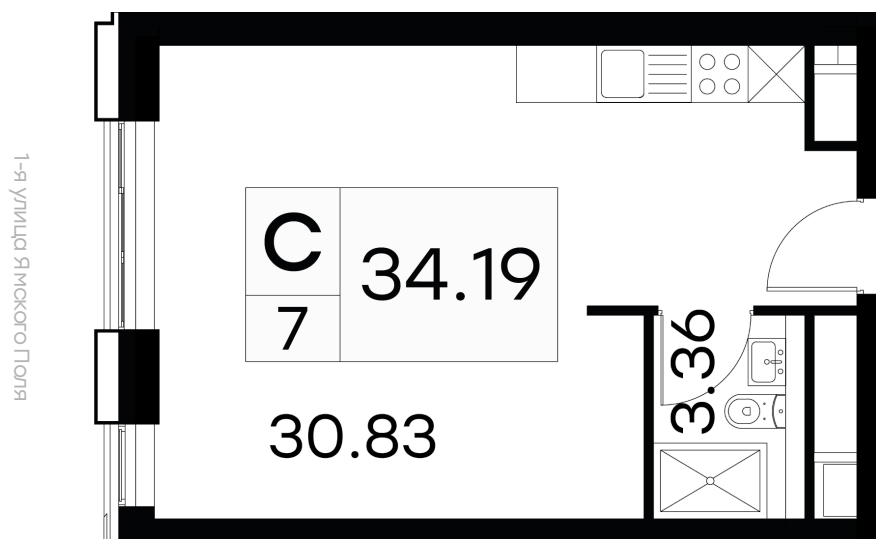

Локация
на **Яндекс Картах**

Изучить расположение [↗](#)

Внутренний двор с водопадом

2 окна панорамного типа

Зона кухни

Студия, №7

Метро	• Савеловская • 15 минут • Белорусская • 10 минут
Корпус	1
Этаж	2 / 21
Секция	1
Отделка	White Box
Площадь	34,19 м²
Срок сдачи	IV кв. 2024