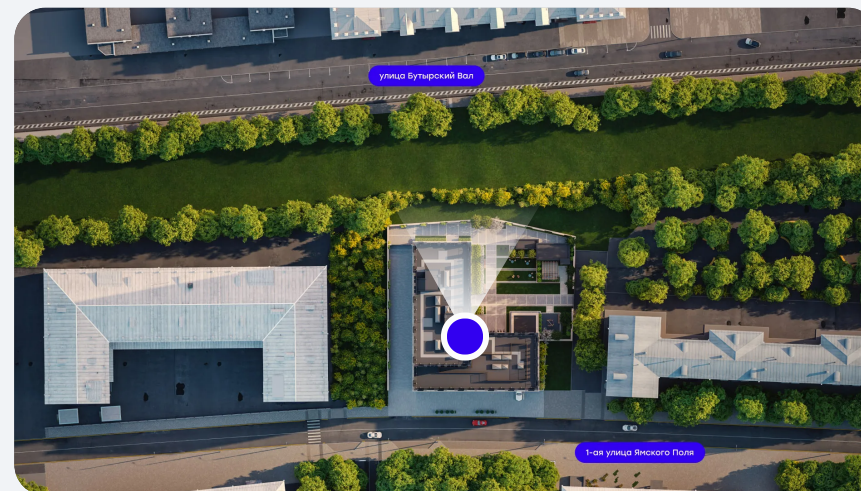

Студия, №90

Метро

- Белорусская • 10 мин
- Савеловская • 15 мин

Корпус

1

Этаж

9 / 21

Секция

1

Отделка

White Box

Площадь

35,50 м²

Срок сдачи

III кв. 2024

Актуально на 19.05.2024

23 369 999 Р

Отсканируйте QR-код,
чтобы изучить
апартаменты на сайте