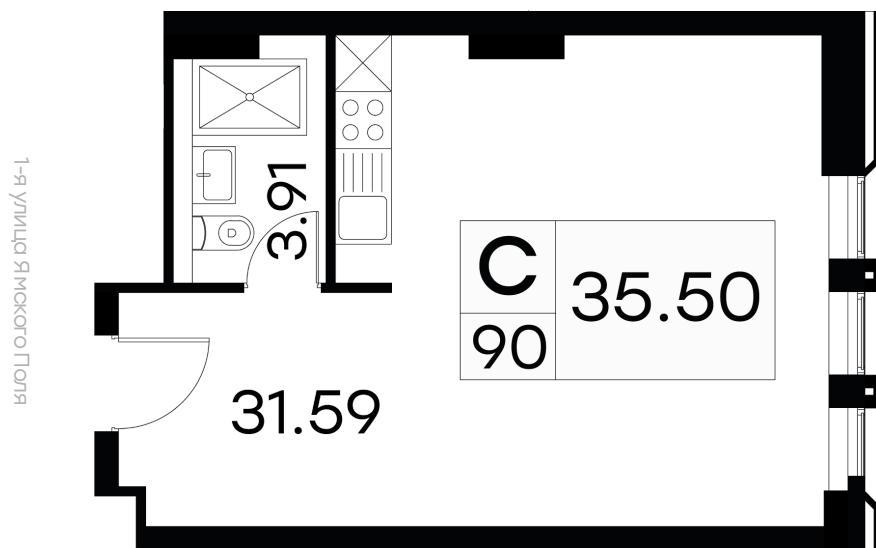

Внутренний двор с водопадом

3 окна панорамного типа

Зона кухни

гардеробная

Комфортное рабочее место

Вид во внутренний двор

Студия, №90

Метро

- Белорусская • 10 мин
- Савеловская • 15 мин

Корпус

1

Этаж

9 / 21

Секция

1

Отделка

White Box

Площадь

35,50 м²

Срок сдачи

III кв. 2024

Актуально на 19.05.2024

23 369 999 Р

Отсканируйте QR-код,
чтобы изучить
апартаменты на сайте