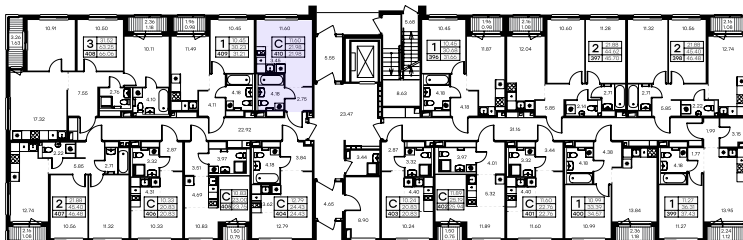

# План этажа 1/9

Студия, 22 м<sup>2</sup>

Смотреть на сайте:

Отсканируйте QR-код  
и посмотрите квартиру

Актуально на:

11 августа 2024 г.

<https://gbrax.com/>

Страница