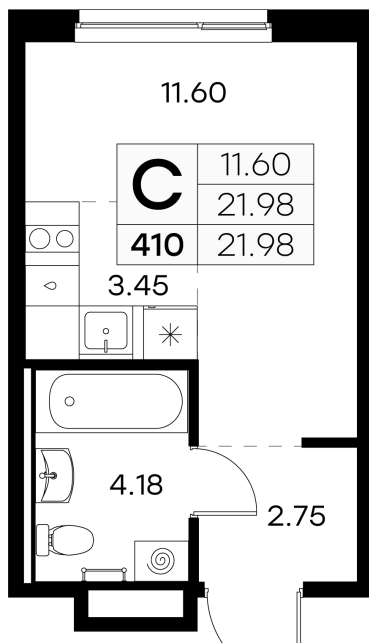

# Студия, 22 м<sup>2</sup>

Р

4 258 822

Р

3 619 999

Смотреть на сайте:

Отсканируйте QR-код  
и посмотрите квартиру

Актуально на:

# План этажа 1/9

Студия, 22 м<sup>2</sup>

Смотреть на сайте:

Отсканируйте QR-код  
и посмотрите квартиру

Актуально на:

11 августа 2024 г.

<https://gbrax.com/>

Страница