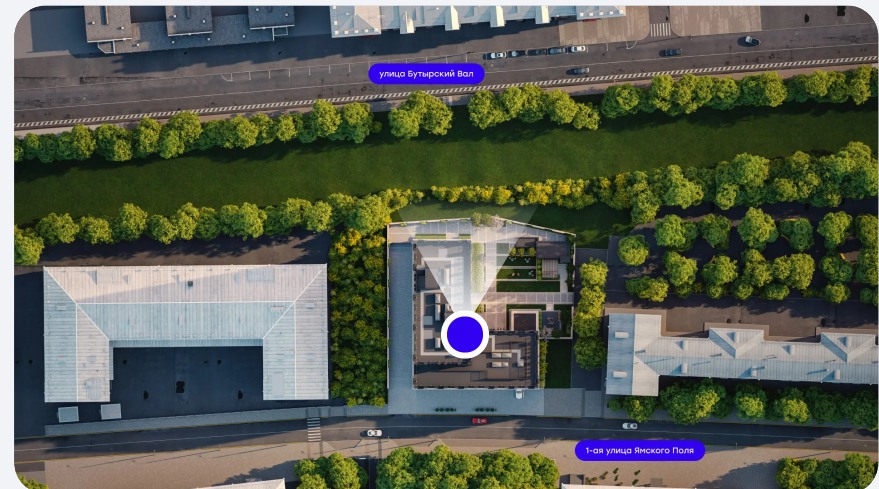

Студия, №25

Метро

- Белорусская • 10 мин
- Савеловская • 15 мин

Корпус

1

Этаж

4 / 21

Секция

1

Отделка

White Box

Площадь

35,50 м²

Срок сдачи

III кв. 2024

Актуально на 13.05.2024

21 289 999 Р

Отсканируйте QR-код,
чтобы изучить
апартаменты на сайте