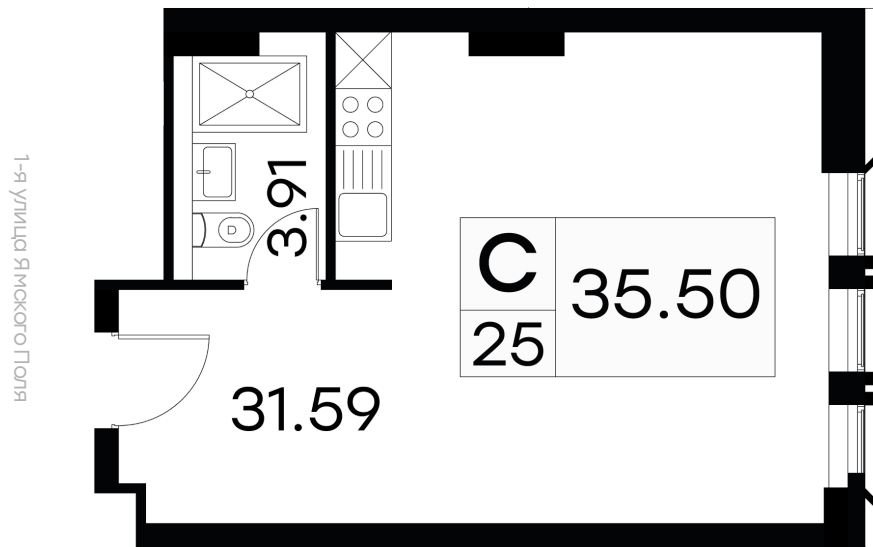

Локация
на **Яндекс Картах**

Изучить расположение [↗](#)

Внутренний двор с водопадом

3 окна панорамного типа

Зона кухни

гардеробная

Комфортное рабочее место

Вид во внутренний двор

Студия, №25

Метро

- Белорусская • 10 мин
- Савеловская • 15 мин

Корпус

1

Этаж

4 / 21

Секция

1

Отделка

White Box

Площадь

35,50 м²

Срок сдачи

III кв. 2024

Актуально на 13.05.2024