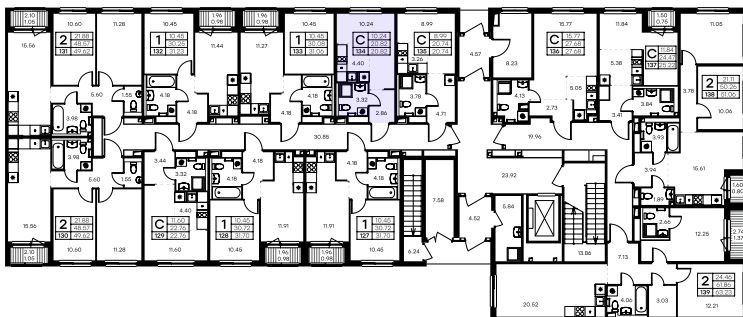

11 августа 2024 г.

<https://glorax.com/>

Страница

1 / 2

План этажа 1/9

Студия, 20,8 м²

Смотреть на сайте:

Отсканируйте QR-код
и посмотрите квартиру