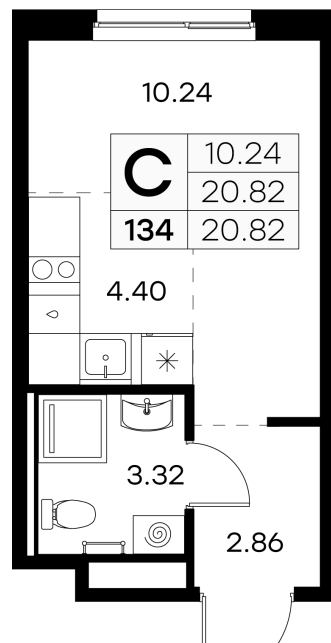

Студия, 20,8 м²

Р

~~4 070 587~~

Р

3 459 999

Смотреть на сайте:

Отсканируйте QR-код
и посмотрите квартиру

Актуально на:

11 августа 2024 г.

<https://glorax.com/>

Страница

1 / 2

План этажа 1/9

Студия, 20,8 м²

Смотреть на сайте:

Отсканируйте QR-код
и посмотрите квартиру