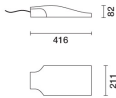

Последняя обновленная информация Февраль 2021

Код продукта

E339:

цвет

Серый (15)

Соответствует EN60598-1 и соответствующим примечаниям

Технические данные

лм системы:	3100 (*)	Цветовая температура [K]:	4000
Вт системы:	21 (*)	Количество ламп на	1
лм источника:	-	оптический отсек:	
Вт источника:	-	Код ZVEI:	LED
Световая отдача (лм/Вт, абсолютные значения):	147.0 (*)	Количество оптических отсеков:	1
лм при аварийном режиме:	-	Рабочий диапазон температур окружающей среды:	от -20°С до +35°С. (*)
CRI:	70	Control:	DALI