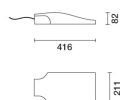

Последняя обновленная информация Февраль 2021

Код продукта

E348:

цвет

Серый (15)

Соответствует EN60598-1 и соответствующим примечаниям

Технические данные

лм системы:	4300 (*)	Цветовая температура [K]:	3000
Вт системы:	27 (*)	Количество ламп на	1
лм источника:	-	оптический отсек:	
Вт источника:	-	Код ZVEI:	LED
Световая отдача (лм/Вт, абсолютные значения):	159.0 (*)	Количество оптических отсеков:	1
лм при аварийном режиме:	-	Рабочий диапазон температур окружающей среды:	от -20°C до +35°C. (*)
CRI:	70	Control:	DALI