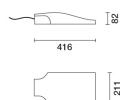

Последняя обновленная информация Февраль 2021

Код продукта

E375:

цвет

Серый (15)

Соответствует EN60598-1 и соответствующим примечаниям

Технические данные

лм системы:	2300 (*)	Цветовая температура [K]:	3000
Вт системы:	15 (*)	Количество ламп на	1
лм источника:	-	оптический отсек:	
Вт источника:	-	Код ZVEI:	LED
Световая отдача (лм/Вт, абсолютные значения):	153.0 (*)	Количество оптических отсеков:	1
лм при аварийном режиме:	-	Рабочий диапазон температур окружающей среды:	от -20°C до +35°C. (*)
CRI:	70	Control:	DALI