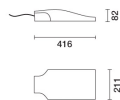

Последняя обновленная информация Февраль 2021

Комплектация светильника: E376PROV

E376:

Код продукта

E376:

цвет

Серый (15)

Соответствует EN60598-1 и соответствующим примечаниям

Технические данные

лм системы:	2165.0	Шаг MacAdam:	3
Вт системы:	16.1	Макс. сила света [кд]:	
лм источника:	2165	Потери в блоке питания [Вт]:	3.1
Вт источника:	13	Напряжение [В]:	
Световая отдача (лм/Вт, абсолютные значения):	134.47	Код лампы:	LED
лм при аварийном режиме:	-	Количество ламп на оптический отсек:	1
Световой поток в верхнюю полусферу [лм]:	0.0	Код ZVEI:	LED
Light Output Ratio (L.O.R.) [%]:	100	Количество оптических отсеков:	1
Угол раскрытия [°]:	116° / 69°	Длина волны [нм]:	
CRI:	70	Рабочий диапазон температур окружающей среды:	от -40°С до 35°С.
Цветовая температура [K]:	4000	Control:	DALI