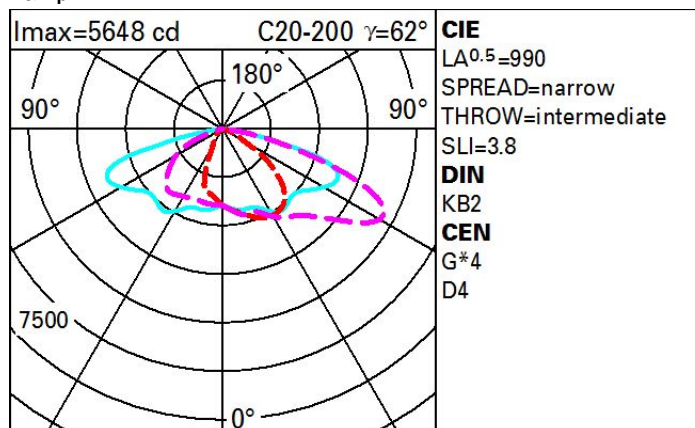

Последняя обновленная информация Февраль 2021

Комплектация светильника: EC48+0

EC48: Wow

0: Rotation of the sleeve

**Код продукта**

EC48: Wow

цвет

Серый (15)

Вес

9

Соответствует EN60598-1 и соответствующим примечаниям

**Технические данные**

лм системы:	9680	Срок службы LED 2:	100,000h - L90 - B10 (Ta 40 °C)
Вт системы:	83.4	Потери в блоке питания [Вт]:	6.4
лм источника:	-	Напряжение [В]:	230
Вт источника:	-	Код лампы:	LED
Световая отдача (лм/Вт, абсолютные значения):	116.1	Количество ламп на оптический отсек:	1
лм при аварийном режиме:	-	Код ZVEI:	LED
Световой поток в верхнюю полусферу [лм]:	0	Количество оптических отсеков:	1
Light Output Ratio (L.O.R.) [%]:	100	Рабочий диапазон температур окружающей среды:	от -40°C до 50°C.
CRI:	70	Коэффициент мощности:	См инструкции по установке
Цветовая температура [K]:	3000	Защита от перенапряжения:	10kV Синфазный режим e 6kV Дифференциальный режим
Шаг MacAdam:	3	Тип диммирования:	CCR
Срок службы LED 1:	100,000h - L90 - B10 (Ta 25°C)	Control:	DALI

Полярный

Isolux

Коэффициенты использования