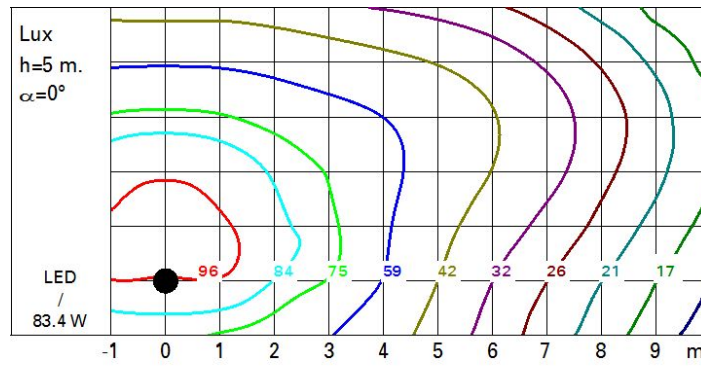

Последняя обновленная информация Февраль 2021

Комплектация светильника: EC48+0

EC48: Wow

0: Rotation of the sleeve

**Код продукта**

EC48: Wow

цвет

Серый (15)

Вес

9

Соответствует EN60598-1 и соответствующим примечаниям

**Технические данные**

лм системы:	9680	Срок службы LED 2:	100,000h - L90 - B10 (Ta 40 °C)
Вт системы:	83.4	Потери в блоке питания [Вт]:	6.4
лм источника:	-	Напряжение [В]:	230
Вт источника:	-	Код лампы:	LED
Световая отдача (лм/Вт, абсолютные значения):	116.1	Количество ламп на оптический отсек:	1
лм при аварийном режиме:	-	Код ZVEI:	LED
Световой поток в верхнюю полусферу [лм]:	0	Количество оптических отсеков:	1
Light Output Ratio (L.O.R.) [%]:	100	Рабочий диапазон температур окружающей среды:	от -40°C до 50°C.
CRI:	70	Коэффициент мощности:	См инструкции по установке
Цветовая температура [K]:	3000	Защита от перенапряжения:	10kV Синфазный режим e 6kV Дифференциальный режим
Шаг MacAdam:	3	Тип диммирования:	CCR
Срок службы LED 1:	100,000h - L90 - B10 (Ta 25°C)	Control:	DALI

Полярный

Isolux

Коэффициенты использования