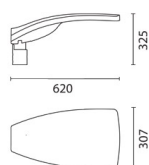

Последняя обновленная информация Февраль 2021

Комплектация светильника: EC48+0

EC48: Wow

0: Rotation of the sleeve

**Код продукта**

EC48: Wow

цвет

Серый (15)

Вес

9

Соответствует EN60598-1 и соответствующим примечаниям

**Технические данные**

лм системы:	9680	Срок службы LED 2:	100,000h - L90 - B10 (Ta 40 °C)
Вт системы:	83.4	Потери в блоке питания [Вт]:	6.4
лм источника:	-	Напряжение [В]:	230
Вт источника:	-	Код лампы:	LED
Световая отдача (лм/Вт, абсолютные значения):	116.1	Количество ламп на оптический отсек:	1
лм при аварийном режиме:	-	Код ZVEI:	LED
Световой поток в верхнюю полусферу [лм]:	0	Количество оптических отсеков:	1
Light Output Ratio (L.O.R.) [%]:	100	Рабочий диапазон температур окружающей среды:	от -40°C до 50°C.
CRI:	70	Коэффициент мощности:	См инструкции по установке
Цветовая температура [K]:	3000	Защита от перенапряжения:	10kV Синфазный режим e 6kV Дифференциальный режим
Шаг MacAdam:	3	Тип диммирования:	CCR
Срок службы LED 1:	100,000h - L90 - B10 (Ta 25°C)	Control:	DALI