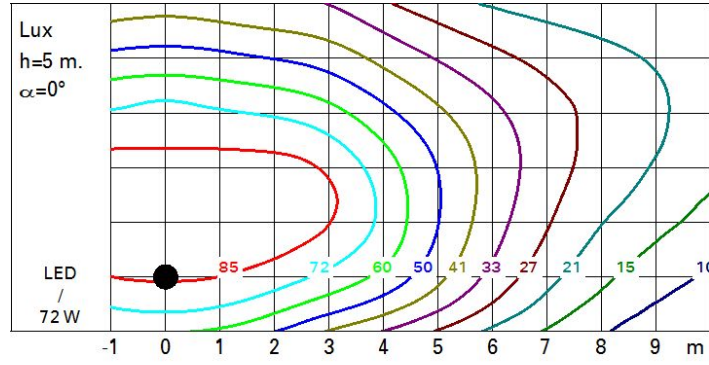

6.05

Соответствует EN60598-1 и соответствующим примечаниям

**Технические данные**

лм системы:	8400	Срок службы LED 2:	100,000h - L90 - B10 (Ta 40°C)
Вт системы:	72	Потери в блоке питания [Вт]:	6
лм источника:	-	Напряжение [В]:	230
Вт источника:	-	Код лампы:	LED
Световая отдача (лм/Вт, абсолютные значения):	116.7	Количество ламп на оптический отсек:	1
лм при аварийном режиме:	-	Код ZVEI:	LED
Световой поток в верхнюю полусферу [лм]:	0	Количество оптических отсеков:	1
Light Output Ratio (L.O.R.) [%]:	100	Рабочий диапазон температур окружающей среды:	от -40°C до 50°C.
CRI:	70	Коэффициент мощности:	См инструкции по установке
Цветовая температура [K]:	3000	Защита от перенапряжения:	10kV Синфазный режим e 6kV Дифференциальный режим
Шаг MacAdam:	3	Control:	Middle of the night
Срок службы LED 1:	100,000h - L90 - B10 (Ta 25°C)		

Полярный

Isolux

Коэффициенты использования