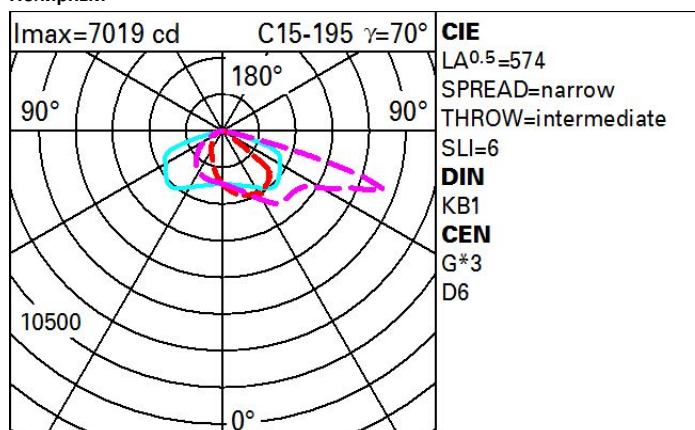

Последняя обновленная информация Март 2021

Комплектация светильника: EH74

EH74: Street

**Код продукта**

EH74: Street

цвет

Серый (15)

Вес

6.05

Соответствует EN60598-1 и соответствующим примечаниям

**Технические данные**

лм системы:	8400	Срок службы LED 2:	100,000h - L90 - B10 (Ta 40°C)
Вт системы:	72	Потери в блоке питания [Вт]:	6
лм источника:	-	Напряжение [В]:	230
Вт источника:	-	Код лампы:	LED
Световая отдача (лм/Вт, абсолютные значения):	116.7	Количество ламп на оптический отсек:	1
лм при аварийном режиме:	-	Код ZVEI:	LED
Световой поток в верхнюю полусферу [лм]:	0	Количество оптических отсеков:	1
Light Output Ratio (L.O.R.) [%]:	100	Рабочий диапазон температур окружающей среды:	от -40°C до 50°C.
CRI:	70	Коэффициент мощности:	См инструкции по установке
Цветовая температура [K]:	3000	Защита от перенапряжения:	10kV Синфазный режим e 6kV Дифференциальный режим
Шаг MacAdam:	3	Control:	Middle of the night
Срок службы LED 1:	100,000h - L90 - B10 (Ta 25°C)		

Полярный

Isolux

Коэффициенты использования