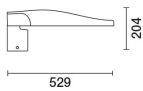

Последняя обновленная информация Март 2021

Комплектация светильника: EH74

EH74: Street

**Код продукта**

EH74: Street

цвет

Серый (15)

Вес

6.05

Соответствует EN60598-1 и соответствующим примечаниям

**Технические данные**

лм системы:	8400	Срок службы LED 2:	100,000h - L90 - B10 (Ta 40°C)
Вт системы:	72	Потери в блоке питания [Вт]:	6
лм источника:	-	Напряжение [В]:	230
Вт источника:	-	Код лампы:	LED
Световая отдача (лм/Вт, абсолютные значения):	116.7	Количество ламп на оптический отсек:	1
лм при аварийном режиме:	-	Код ZVEI:	LED
Световой поток в верхнюю полусферу [лм]:	0	Количество оптических отсеков:	1
Light Output Ratio (L.O.R.) [%]:	100	Рабочий диапазон температур окружающей среды:	от -40°C до 50°C.
CRI:	70	Коэффициент мощности:	См инструкции по установке
Цветовая температура [K]:	3000	Защита от перенапряжения:	10kV Синфазный режим e 6kV Дифференциальный режим
Шаг MacAdam:	3	Control:	Middle of the night
Срок службы LED 1:	100,000h - L90 - B10 (Ta 25°C)		