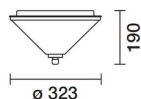

Вес

2.19

Соответствует EN60598-1 и соответствующим примечаниям

Технические данные

лм системы:	3380	Потери в блоке питания [Вт]:	4.3
Вт системы:	31.3	Напряжение [В]:	230
лм источника:	-	Код лампы:	LED
Вт источника:	-	Количество ламп на оптический отсек:	1
Световая отдача (лм/Вт, абсолютные значения):	108	Код ZVEI:	LED
лм при аварийном режиме:	-	Количество оптических отсеков:	1
Световой поток в верхнюю полусферу [лм]:	166	Рабочий диапазон температур окружающей среды:	от -40°C до 50°C.
Light Output Ratio (L.O.R.) [%]:	100	Lifetime of product at ambient operating temperature:	≥ 80.000h Ta=40°C
CRI минимальный:	65	Коэффициент мощности:	См инструкции по установке
Цветовая температура [K]:	2200	Пусковой ток:	18.7 A / 195 μs
Срок службы LED 1:	51,000h - L90 - B10 (Ta 25°C)	Макс. количество светильников для данного типа автомата:	B10A: 20 светильники V16A: 32 светильники C10A: 33 светильники C16A: 54 светильники
Срок службы LED 2:	100,000h - L80 - B10 (Ta 25°C)	Мин. уровень диммирования %:	10
Срок службы LED 3:	40,000h - L90 - B10 (Ta 40°C)	Защита от перенапряжения:	10kV Синфазный режим e 6kV Дифференциальный режим
Срок службы LED 4:	100,000h - L80 - B10 (Ta 40°C)	Control:	Middle of the night