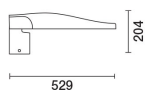

Последняя обновленная информация Март 2021

Комплектация светильника: EQ21

EQ21: Street

**Код продукта**

EQ21: Street

цвет

Серый (15)

Вес

6.1

Соответствует EN60598-1 и соответствующим примечаниям

**Технические данные**

лм системы:	3700	Потери в блоке питания [Вт]:	2.9
Вт системы:	26.9	Напряжение [В]:	230
лм источника:	-	Код лампы:	LED
Вт источника:	-	Количество ламп на оптический отсек:	1
Световая отдача (лм/Вт, абсолютные значения):	137.5	Код ZVEI:	LED
лм при аварийном режиме:	-	Количество оптических отсеков:	1
Световой поток в верхнюю полусферу [лм]:	0	Рабочий диапазон температур окружающей среды:	от -40°C до 35°C.
Light Output Ratio (L.O.R.) [%]:	100	Коэффициент мощности:	См инструкции по установке
CRI:	70	Пусковой ток:	25 A / 180 μs
Цветовая температура [K]:	3000	Мин. уровень диммирования %:	10
Шаг MacAdam:	3	Защита от перенапряжения:	10kV Синфазный режим e 6kV Дифференциальный режим
Срок службы LED 1:	100,000h - L90 - B10 (Ta 25°C)	Control:	Middle of the night