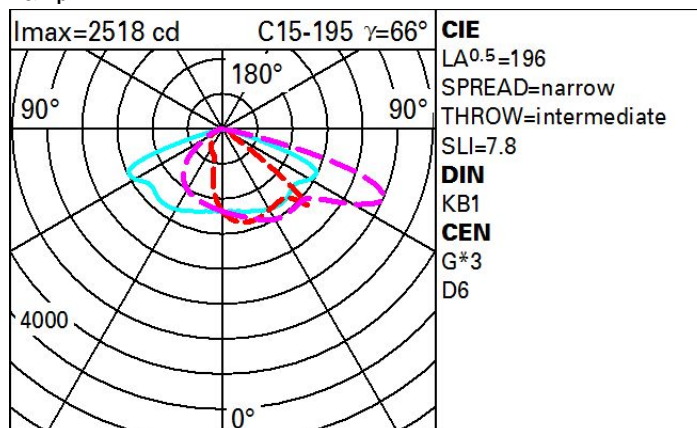

Последняя обновленная информация Март 2021

Комплектация светильника: EQ21

EQ21: Street

**Код продукта**

EQ21: Street

цвет

Серый (15)

Вес

6.1

Соответствует EN60598-1 и соответствующим примечаниям

**Технические данные**

лм системы:	3700	Потери в блоке питания [Вт]:	2.9
Вт системы:	26.9	Напряжение [В]:	230
лм источника:	-	Код лампы:	LED
Вт источника:	-	Количество ламп на оптический отсек:	1
Световая отдача (лм/Вт, абсолютные значения):	137.5	Код ZVEI:	LED
лм при аварийном режиме:	-	Количество оптических отсеков:	1
Световой поток в верхнюю полусферу [лм]:	0	Рабочий диапазон температур окружающей среды:	от -40°C до 35°C.
Light Output Ratio (L.O.R.) [%]:	100	Коэффициент мощности:	См инструкции по установке
CRI:	70	Пусковой ток:	25 A / 180 μs
Цветовая температура [K]:	3000	Мин. уровень диммирования %:	10
Шаг MacAdam:	3	Защита от перенапряжения:	10kV Синфазный режим e 6kV Дифференциальный режим
Срок службы LED 1:	100,000h - L90 - B10 (Ta 25°C)	Control:	Middle of the night

Полярный

Isolux

Коэффициенты использования