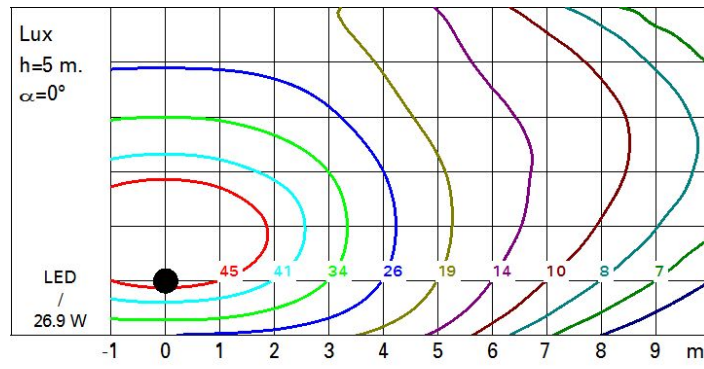

Последняя обновленная информация Март 2021

Комплектация светильника: EQ21

EQ21: Street

**Код продукта**

EQ21: Street

цвет

Серый (15)

Вес

6.1

Соответствует EN60598-1 и соответствующим примечаниям

**Технические данные**

лм системы:	3700	Потери в блоке питания [Вт]:	2.9
Вт системы:	26.9	Напряжение [В]:	230
лм источника:	-	Код лампы:	LED
Вт источника:	-	Количество ламп на оптический отсек:	1
Световая отдача (лм/Вт, абсолютные значения):	137.5	Код ZVEI:	LED
лм при аварийном режиме:	-	Количество оптических отсеков:	1
Световой поток в верхнюю полусферу [лм]:	0	Рабочий диапазон температур окружающей среды:	от -40°C до 35°C.
Light Output Ratio (L.O.R.) [%]:	100	Коэффициент мощности:	См инструкции по установке
CRI:	70	Пусковой ток:	25 A / 180 μs
Цветовая температура [K]:	3000	Мин. уровень диммирования %:	10
Шаг MacAdam:	3	Защита от перенапряжения:	10kV Синфазный режим e 6kV Дифференциальный режим
Срок службы LED 1:	100,000h - L90 - B10 (Ta 25°C)	Control:	Middle of the night

Полярный

Isolux

Коэффициенты использования