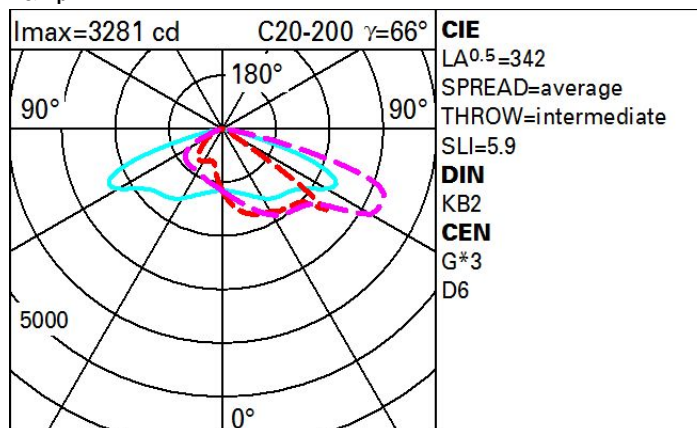

Последняя обновленная информация Март 2021

**Комплектация светильника: EQ44**

EQ44: Street

**Код продукта**

EQ44: Street

**цвет**

Серый (15)

**Вес**

6.1

Соответствует EN60598-1 и соответствующим примечаниям

**Технические данные**

лм системы:	5590	Потери в блоке питания [Вт]:	4.2
Вт системы:	36.2	Напряжение [В]:	230
лм источника:	-	Код лампы:	LED
Вт источника:	-	Количество ламп на оптический отсек:	1
Световая отдача (лм/Вт, абсолютные значения):	154.4	Код ZVEI:	LED
лм при аварийном режиме:	-	Количество оптических отсеков:	1
Световой поток в верхнюю полусферу [лм]:	0	Рабочий диапазон температур окружающей среды:	от -40°C до 35°C.
Light Output Ratio (L.O.R.) [%]:	100	Коэффициент мощности:	См инструкции по установке
CRI:	70	Пусковой ток:	25 A / 180 μs
Цветовая температура [K]:	4000	Мин. уровень диммирования %:	10
Шаг MacAdam:	3	Защита от перенапряжения:	10kV Синфазный режим e 6kV Дифференциальный режим
Срок службы LED 1:	100,000h - L90 - B10 (Ta 25°C)	Control:	Middle of the night

**Полярный**

Isolux

Коэффициенты использования