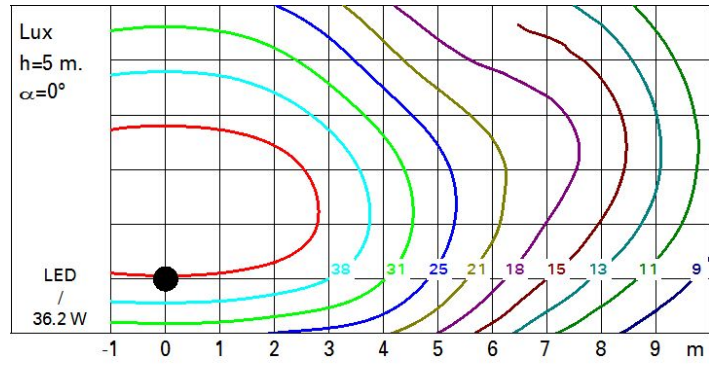

6.1

Соответствует EN60598-1 и соответствующим примечаниям

**Технические данные**

лм системы:	5590	Потери в блоке питания [Вт]:	4.2
Вт системы:	36.2	Напряжение [В]:	230
лм источника:	-	Код лампы:	LED
Вт источника:	-	Количество ламп на оптический отсек:	1
Световая отдача (лм/Вт, абсолютные значения):	154.4	Код ZVEI:	LED
лм при аварийном режиме:	-	Количество оптических отсеков:	1
Световой поток в верхнюю полусферу [лм]:	0	Рабочий диапазон температур окружающей среды:	от -40°C до 35°C.
Light Output Ratio (L.O.R.) [%]:	100	Коэффициент мощности:	См инструкции по установке
CRI:	70	Пусковой ток:	25 A / 180 μs
Цветовая температура [K]:	4000	Мин. уровень диммирования %:	10
Шаг MacAdam:	3	Защита от перенапряжения:	10kV Синфазный режим e 6kV Дифференциальный режим
Срок службы LED 1:	100,000h - L90 - B10 (Ta 25°C)	Control:	Middle of the night

**Полярный**

Isolux

Коэффициенты использования