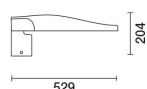

6.1

Соответствует EN60598-1 и соответствующим примечаниям

**Технические данные**

лм системы:	5590	Потери в блоке питания [Вт]:	4.2
Вт системы:	36.2	Напряжение [В]:	230
лм источника:	-	Код лампы:	LED
Вт источника:	-	Количество ламп на оптический отсек:	1
Световая отдача (лм/Вт, абсолютные значения):	154.4	Код ZVEI:	LED
лм при аварийном режиме:	-	Количество оптических отсеков:	1
Световой поток в верхнюю полусферу [лм]:	0	Рабочий диапазон температур окружающей среды:	от -40°C до 35°C.
Light Output Ratio (L.O.R.) [%]:	100	Коэффициент мощности:	См инструкции по установке
CRI:	70	Пусковой ток:	25 A / 180 μs
Цветовая температура [K]:	4000	Мин. уровень диммирования %:	10
Шаг MacAdam:	3	Защита от перенапряжения:	10kV Синфазный режим e 6kV Дифференциальный режим
Срок службы LED 1:	100,000h - L90 - B10 (Ta 25°C)	Control:	Middle of the night