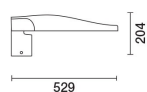

Последняя обновленная информация Март 2021

Комплектация светильника: EQ47

EQ47: Street

Код продукта

EQ47: Street

цвет

Серый (15)

Вес

6.1

Соответствует EN60598-1 и соответствующим примечаниям

IK09

IP67

CE

Eco

EAC

CIEET

A++

Технические данные

лм системы:	3480	Потери в блоке питания [Вт]:	2.9
Вт системы:	26.9	Напряжение [В]:	230
лм источника:	-	Код лампы:	LED
Вт источника:	-	Количество ламп на оптический отсек:	1
Световая отдача (лм/Вт, абсолютные значения):	129.4	Код ZVEI:	LED
лм при аварийном режиме:	-	Количество оптических отсеков:	1
Световой поток в верхнюю полусферу [лм]:	0	Рабочий диапазон температур окружающей среды:	от -40°C до 35°C.
Light Output Ratio (L.O.R.) [%]:	100	Коэффициент мощности:	См инструкции по установке
CRI:	70	Пусковой ток:	25 A / 180 μs
Цветовая температура [K]:	3000	Мин. уровень диммирования %:	10
Шаг MacAdam:	3	Защита от перенапряжения:	10kV Синфазный режим e 6kV Дифференциальный режим
Срок службы LED 1:	100,000h - L90 - B10 (Ta 25°C)	Control:	Middle of the night

Полярный