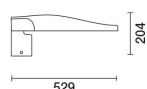

Последняя обновленная информация Март 2021

Комплектация светильника: EQ48

EQ48: Street

**Код продукта**

EQ48: Street

цвет

Серый (15)

Вес

6.1

Соответствует EN60598-1 и соответствующим примечаниям

**Технические данные**

лм системы:	5180	Потери в блоке питания [Вт]:	3.7
Вт системы:	38.7	Напряжение [В]:	230
лм источника:	-	Код лампы:	LED
Вт источника:	-	Количество ламп на оптический отсек:	1
Световая отдача (лм/Вт, абсолютные значения):	133.9	Код ZVEI:	LED
лм при аварийном режиме:	-	Количество оптических отсеков:	1
Световой поток в верхнюю полусферу [лм]:	0	Рабочий диапазон температур окружающей среды:	от -40°C до 35°C.
Light Output Ratio (L.O.R.) [%]:	100	Коэффициент мощности:	См инструкции по установке
CRI:	70	Пусковой ток:	25 A / 180 μs
Цветовая температура [K]:	3000	Мин. уровень диммирования %:	10
Шаг MacAdam:	3	Защита от перенапряжения:	10kV Синфазный режим e 6kV Дифференциальный режим
Срок службы LED 1:	100,000h - L90 - B10 (Ta 25°C)	Control:	Middle of the night